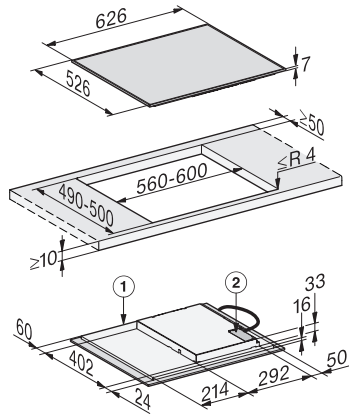

KM 7361 FR
Induktionshäll
med 4 enskilda kokzoner till fördelaktigt introduktionspris

KM7360FR, KM7361FR surface-mounted (Installation drawing)