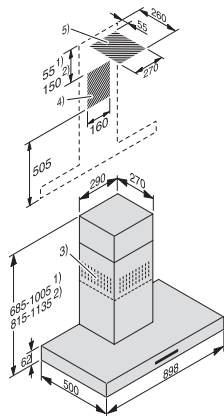

PUR 98 W

Väggmonterad fläkt

med EasySwitch-touchknappar för bekväm användning och LED-belysning

PUR92W Living, PUR98W, DA419-6, DA419-7 (Installation drawing)