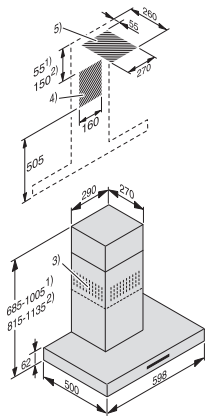

PUR 68 W

Väggmonterad fläkt

med EasySwitch-touchknappar för bekväm användning och LED-belysning

PUR68W, PUR62W Living, DA416-6, DA416-7 (Installation drawing)