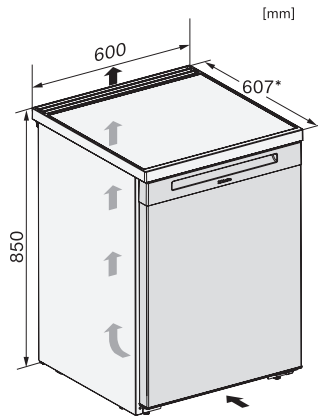

K 4002 D
Fristående kylskåp
med DailyFresh, DynaCool och integrerat 4*-frysack för komfortabel fräschhet.

K4003D ws, K4002D ws, F4001D ws, F4001C ws, FN4002D ws, installation sketch (*footnote) (installation drawings)