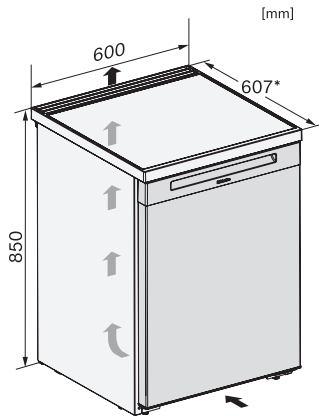

K 4003 D
Fristående kylskåp
med DailyFresh och DynaCool för bekväm fräschhet.

K4003D ws, K4002D ws, F4001D ws, F4001C ws, FN4002D ws, installation sketch (*footnote) (installation drawings)