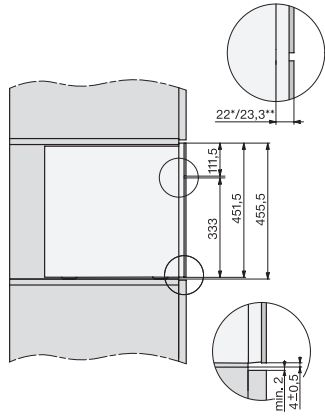

CVA 7845 125 Gala Ed

Kaffemaskin för inbyggnad med DirectWater

i kombinerbar design med CoffeeSelect och AutoDescalce för högsta krav.

CVA7000, side view (*footnote) (installation drawing)