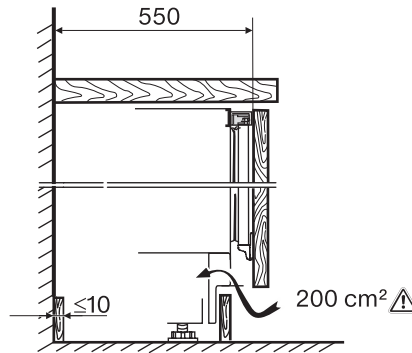

K31222Ui, K31222Ui-1, K31225Ui, K31252Ui,
K31252Ui-1, K31242UiF, K31242UiF-1, F31202Ui, side
view (installation draw)