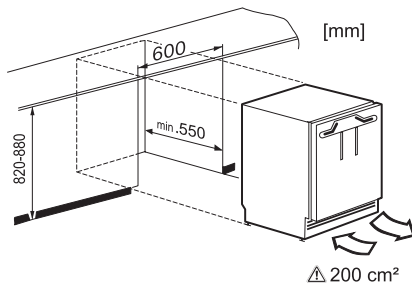

F 31202 Ui-1

Frysåp för inbyggnad under bänk

med ComfortFrost för bekväm frysning i ett kompakt format.

K31222Ui, K31222Ui-1, K31225Ui, K31252Ui,
K31252Ui-1, K31242UiF, K31242UiF-1, F31202Ui
(installation drawings)