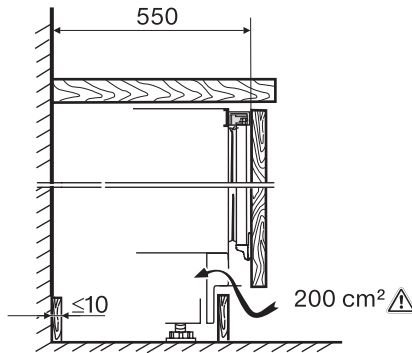

K 31252 Ui-1

Kylskåp för inbyggnad under bänk med praktisk utdragningsvagn i kompakt format.

K31222Ui, K31222Ui-1, K31225Ui, K31252Ui,
K31252Ui-1, K31242UiF, K31242UiF-1, F31202Ui
(installation drawings)

K31222Ui, K31222Ui-1, K31225Ui, K31252Ui,
K31252Ui-1, K31242UiF, K31242UiF-1, F31202Ui, side
view (installation draw)

K31222Ui, K31222Ui-1, K31225Ui, K31252Ui,
K31252Ui-1, K31242UiF, K31242UiF-1 F31202Ui
(installation drawings)