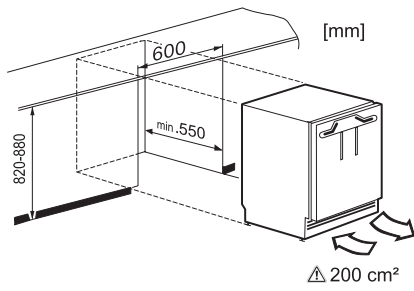

K 31252 Ui-1

Kylskåp för inbyggnad under bänk med praktisk utdragningsvagn i kompakt format.

K31222Ui, K31222Ui-1, K31225Ui, K31252Ui,
K31252Ui-1, K31242UiF, K31242UiF-1, F31202Ui
(installation drawings)

K31222Ui, K31222Ui-1, K31225Ui, K31252Ui,
K31252Ui-1, K31242UiF, K31242UiF-1, F31202Ui, side
view (installation draw)

K31222Ui, K31222Ui-1, K31225Ui, K31252Ui,
K31252Ui-1, K31242UiF, K31242UiF-1 F31202Ui
(installation drawings)