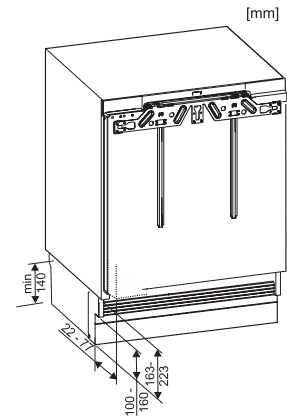

K 31252 Ui-1

Kylskåp för inbyggnad under bänk med praktisk utdragningsvagn i kompakt format.

K31222Ui, K31222Ui-1, K31225Ui, K31252Ui,
K31252Ui-1, K31242UiF, K31242UiF-1, F31202Ui
(installation drawings)

K31222Ui, K31222Ui-1, K31225Ui, K31252Ui,
K31252Ui-1, K31242UiF, K31242UiF-1, F31202Ui, side
view (installation draw)

K31222Ui, K31222Ui-1, K31225Ui, K31252Ui,
K31252Ui-1, K31242UiF, K31242UiF-1 F31202Ui
(installation drawings)