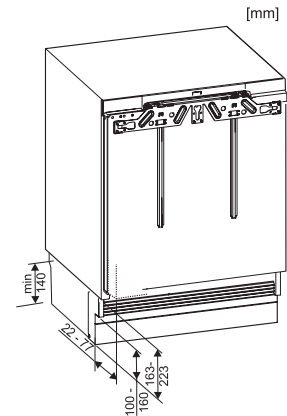

EAN: 4002516712398 / Materialnummer: 12364370 /
Gamla materialnummer: 36312422EU1

Produktkategori	
Kylskåp	•
Konstruktion	
Inbyggnadsmaskin	•
Integrerad inbyggnadsmaskin	•
Underbyggd inbyggnadsprodukt	•
Luckupphängning	höger
Luckupphängning, utbytbar	•
Design	
Belysning kylzon	LED-lampor
Användarkomfort	
ComfortClean	•
Styrellektronik	
Användarkoncept	PicTronic
Oberoende temperaturreglering av kyl- och frysdelen	Nej
SuperCool snabbkylning	•
Antal temperaturzoner	2
Kylprodukt/-zon	
Antal hyllor	3
Antal dörrhyllor för konserver	1
Dörrhylla för flaskor	1
Effektivitet och hållbarhet	
Energieffektivitetsklass (A–G)	E
Energiförbrukning per år, kWh	145,00
Energiförbrukning per 24 timmar, kWh	0,39
Säkerhet	
Spärrfunktion	•
Akustiskt dörrlarm	•
Tekniska data	
Minsta nischbredd i mm	600
Max nischbredd i mm	600
Minsta nischhöjd i mm	820
Max nischhöjd i mm	880
Nischdjup i mm	550
Produktbredd i mm	597
Produkt höjd i mm	820
Produkt djup i mm	550
Vikt, kg	35,0
Fästningsteknik	Fast dörr
Max. vikt på kyldelens frontdörr i kg	10
Klimatklass	SN-ST
Kylzon, liter	105
4-stjärning fryszon, liter	15
Total nyttovolym, i l	119
Säkerhet vid strömavbrott i tim	10
Infrysningskapacitet i kg/24 tim.	3,00
Ljudnivåklass (A–D)	B
Ljudnivå i dB(A) re1pW	35
Energiförbrukning i milliampere (mA)	1200
Spänning i V	220-240

K 31242 UiF-1

Kylskåp för inbyggnad under bänk
med praktisk inredning i kompakt format.

EAN: 4002516712398 / Materialnummer: 12364370 /
Gamla materialnummer: 36312422EU1

Säkring i A	10
Fasantal	1
Frekvens i Hz	50
Längd anslutningskabel, m	1,9
Byta lampa	Miele service
Medföljande tillbehör	
Ägghållare	•
Istärningslåda	•

K 31242 UiF-1

Kylskåp för inbyggnad under bänk med praktisk inredning i kompakt format.

K31222Ui, K31222Ui-1, K31225Ui, K31252Ui,
K31252Ui-1, K31242UiF, K31242UiF-1, F31202Ui
(installation drawings)

K31222Ui, K31222Ui-1, K31225Ui, K31252Ui,
K31252Ui-1, K31242UiF, K31242UiF-1, F31202Ui, side
view (installation draw)