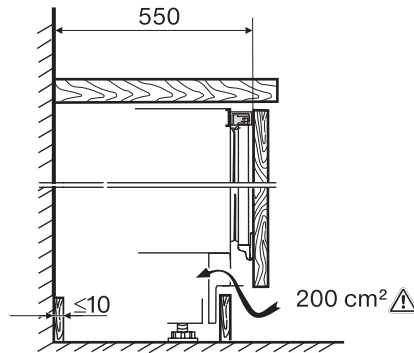

K 31242 UiF-1

Kylskåp för inbyggnad under bänk
med praktisk inredning i kompakt format.

EAN: 4002516712398 / Materialnummer: 12364370 /
Gamla materialnummer: 36312422EU1

Säkring i A	10
Fasantal	1
Frekvens i Hz	50
Längd anslutningskabel, m	1,9
Byta lampa	Miele service
Medföljande tillbehör	
Ägghållare	•
Istärningslåda	•

K 31242 UiF-1

Kylskåp för inbyggnad under bänk med praktisk inredning i kompakt format.

K31222Ui, K31222Ui-1, K31225Ui, K31252Ui,
K31252Ui-1, K31242UiF, K31242UiF-1, F31202Ui
(installation drawings)

K31222Ui, K31222Ui-1, K31225Ui, K31252Ui,
K31252Ui-1, K31242UiF, K31242UiF-1, F31202Ui, side
view (installation draw)