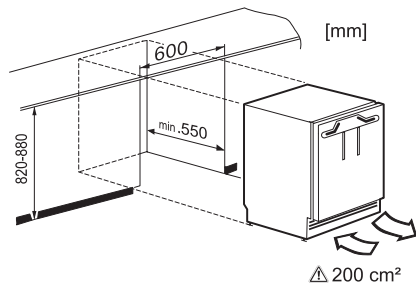

K 31242 UiF-1

Kylskåp för inbyggnad under bänk med praktisk inredning i kompakt format.

K31222Ui, K31222Ui-1, K31225Ui, K31252Ui,
K31252Ui-1, K31242UiF, K31242UiF-1, F31202Ui
(installation drawings)

K31222Ui, K31222Ui-1, K31225Ui, K31252Ui,
K31252Ui-1, K31242UiF, K31242UiF-1, F31202Ui, side
view (installation draw)

K31222Ui, K31222Ui-1, K31225Ui, K31252Ui,
K31252Ui-1, K31242UiF, K31242UiF-1 F31202Ui
(installation drawings)