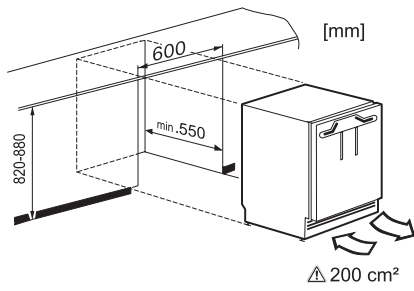

K 31222 Ui-1

Kylskåp för inbyggnad under bänk med praktisk inredning i kompakt format.

K31222Ui, K31222Ui-1, K31225Ui, K31252Ui,
K31252Ui-1, K31242UiF, K31242UiF-1, F31202Ui
(installation drawings)

K31222Ui, K31222Ui-1, K31225Ui, K31252Ui,
K31252Ui-1, K31242UiF, K31242UiF-1, F31202Ui, side
view (installation draw)

K31222Ui, K31222Ui-1, K31225Ui, K31252Ui,
K31252Ui-1, K31242UiF, K31242UiF-1 F31202Ui
(installation drawings)