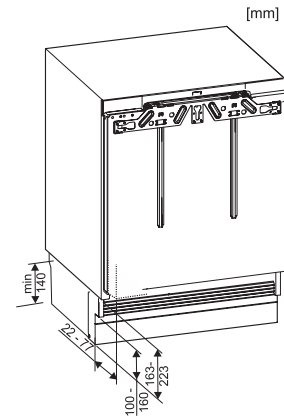

EAN: 4002516712374 / Materialnummer: 12364350 /
Gamla materialnummer: 36312222EU1

Produktkategori	
Kylskåp	•
Konstruktion	
Inbyggnadsmaskin	•
Integrerad inbyggnadsmaskin	•
Underbyggd inbyggnadsprodukt	•
Luckupphängning	höger
Luckupphängning, utbytbar	•
Design	
Belysning kylzon	LED-lampor
Användarkomfort	
ComfortClean	•
Styrellektronik	
Användarkoncept	PicTronic
Oberoende temperaturreglering av kyl- och frysdel	Nej
SuperCool snabbkylning	•
Antal temperaturzoner	1
Kylprodukt/-zon	
Antal hyllor	4
Antal dörrhyllor för konserver	1
Dörrhylla för flaskor	1
Effektivitet och hållbarhet	
Energieffektivitetsklass (A–G)	E
Energiförbrukning per år, kWh	94,00
Energiförbrukning per 24 timmar, kWh	0,25
Säkerhet	
Spärrfunktion	•
Akustiskt dörrlarm	•
Tekniska data	
Minsta nischbredd i mm	600
Max nischbredd i mm	600
Minsta nischhöjd i mm	820
Max nischhöjd i mm	880
Nischdjup i mm	550
Produktbredd i mm	597
Produkt höjd i mm	820
Produkt djup i mm	550
Vikt, kg	34,2
Fästningsteknik	Fast dörr
Max. vikt på kyldelens frontdörr i kg	10
Klimatklass	SN-ST
Kylzon, liter	137
4-stjärning fryszone, liter	0
Total nyttovolym, i l	136
Ljudnivåklass (A–D)	B
Ljudnivå i dB(A) re1pW	35
Energiförbrukning i milliampere (mA)	1200
Spänning i V	220-240
Säkring i A	10
Fasantal	1

K 31222 Ui-1

Kylskåp för inbyggnad under bänk
med praktisk inredning i kompakt format.

EAN: 4002516712374 / Materialnummer: 12364350 /
Gamla materialnummer: 36312222EU1

Frekvens i Hz	50
Längd anslutningskabel, m	1,9
Byta lampa	Miele service
Medföljande tillbehör	
Ägghållare	•

K 31222 Ui-1

Kylskåp för inbyggnad under bänk med praktisk inredning i kompakt format.

K31222Ui, K31222Ui-1, K31225Ui, K31252Ui,
K31252Ui-1, K31242UiF, K31242UiF-1, F31202Ui
(installation drawings)

K31222Ui, K31222Ui-1, K31225Ui, K31252Ui,
K31252Ui-1, K31242UiF, K31242UiF-1, F31202Ui, side
view (installation draw)