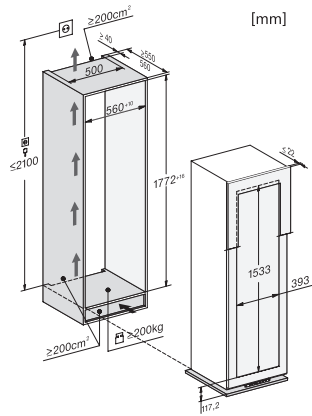

KWT 6722 iS-1

Vinkyl för inbyggnad

med FlexiFrame och SommelierSet för vinälskare med höga krav.

EAN: 4002516712367 / Materialnummer: 12364320 /

Gamla materialnummer: 36672202EU1

Max. vikt på kyldelens frontdörr i kg	20
Klimatklass	SN-ST
Vinzon i l	254
Total nyttovolym, i l	254
Plats för antal 0,75 liter-Bordeaux-flaskor	80 flaskor
Ljudnivåklass (A-D)	B
Ljudnivå i dB(A) re1pW	32
Energiförbrukning i milliampere (mA)	1500
Spänning i V	220-240
Säkring i A	10
Fasantal	1
Frekvens i Hz	50-60
Längd anslutningskabel, m	2,8
Medföljande tillbehör	
Active AirClean-filter	•

KWT 6722 iS-1

Vinkyl för inbyggnad

med FlexiFrame och SommelierSet för vinålskare med höga krav.

KWT6722iS, KWT6722iS-1, Installation draw

KWT6722iS, KWT6722iS-1, Interior dimensions (Installation drawings)