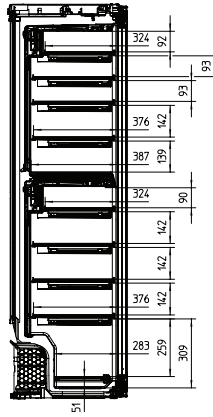

KWT 6722 iS-1

Vinkyl för inbyggnad

med FlexiFrame och SommelierSet för vinälskare med höga krav.

EAN: 4002516712367 / Materialnummer: 12364320 /

Gamla materialnummer: 36672202EU1

Max. vikt på kyldelens frontdörr i kg	20
Klimatklass	SN-ST
Vinzon i l	254
Total nyttovolym, i l	254
Plats för antal 0,75 liter-Bordeaux-flaskor	80 flaskor
Ljudnivåklass (A-D)	B
Ljudnivå i dB(A) re1pW	32
Energiförbrukning i milliampere (mA)	1500
Spänning i V	220-240
Säkring i A	10
Fasantal	1
Frekvens i Hz	50-60
Längd anslutningskabel, m	2,8
Medföljande tillbehör	
Active AirClean-filter	•

KWT 6722 iS-1

Vinkyl för inbyggnad

med FlexiFrame och SommelierSet för vinålskare med höga krav.

KWT6722iS, KWT6722iS-1, Installation draw

KWT6722iS, KWT6722iS-1, Interior dimensions (Installation drawings)