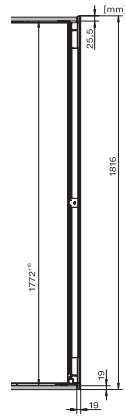

KWT 6722 iGS-1

Vinkyl för inbyggnad

med FlexiFrame, SommelierSet och Push2open för vinälskare med höga krav.

EAN: 4002516712350 / Materialnummer: 12364310 /

Gamla materialnummer: 36672222EU1

Kylzon, liter	276
Vinzon i l	271
Total nyttovolym, i l	271
Plats för antal 0,75 liter-Bordeaux-flaskor	83 flaskor
Ljudnivåklass (A-D)	B
Ljudnivå i dB(A) re1pW	32
Energiförbrukning i milliampere (mA)	1000
Spänning i V	220-240
Säkring i A	10
Fasantal	1
Frekvens i Hz	50
Längd anslutningskabel, m	2,8
Medföljande tillbehör	
Active AirClean-filter	•

KWT 6722 iGS-1

Vinkyl för inbyggnad

med FlexiFrame, SommelierSet och Push2open för vinälskare med höga krav.

KWT6722iGS, KWT6722iGS-1, installation draw

KWT6722iGS, KWT6722iGS-1, side view (installation drawing)

KWT6722iGS, KWT6722iGS-1, Interior dimensions (Installation drawings)