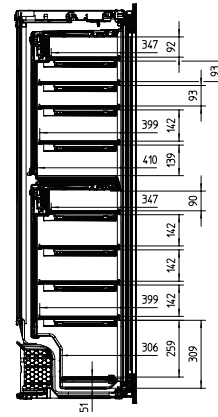

KWT 6722 iGS-1

Vinkyl för inbyggnad

med FlexiFrame, SommelierSet och Push2open för vinälskare med höga krav.

EAN: 4002516712350 / Materialnummer: 12364310 /

Gamla materialnummer: 36672222EU1

Kylzon, liter	276
Vinzon i l	271
Total nyttovolym, i l	271
Plats för antal 0,75 liter-Bordeaux-flaskor	83 flaskor
Ljudnivåklass (A-D)	B
Ljudnivå i dB(A) re1pW	32
Energiförbrukning i milliampere (mA)	1000
Spänning i V	220-240
Säkring i A	10
Fasantal	1
Frekvens i Hz	50
Längd anslutningskabel, m	2,8
Medföljande tillbehör	
Active AirClean-filter	•

KWT 6722 iGS-1

Vinkyl för inbyggnad

med FlexiFrame, SommelierSet och Push2open för vinälskare med höga krav.

KWT6722iGS, KWT6722iGS-1, installation draw

KWT6722iGS, KWT6722iGS-1, side view (installation drawing)

KWT6722iGS, KWT6722iGS-1, Interior dimensions (Installation drawings)