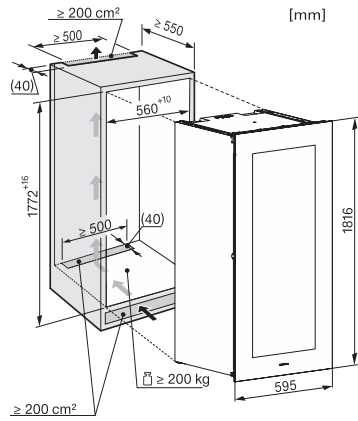

KWT 6722 iGS-1

Vinkyl för inbyggnad

med FlexiFrame, SommelierSet och Push2open för vinälskare med höga krav.

EAN: 4002516712350 / Materialnummer: 12364310 /

Gamla materialnummer: 36672222EU1

Kylzon, liter	276
Vinzon i l	271
Total nyttovolym, i l	271
Plats för antal 0,75 liter-Bordeaux-flaskor	83 flaskor
Ljudnivåklass (A-D)	B
Ljudnivå i dB(A) re1pW	32
Energiförbrukning i milliampere (mA)	1000
Spänning i V	220-240
Säkring i A	10
Fasantal	1
Frekvens i Hz	50
Längd anslutningskabel, m	2,8
Medföljande tillbehör	
Active AirClean-filter	•

KWT 6722 iGS-1

Vinkyl för inbyggnad

med FlexiFrame, SommelierSet och Push2open för vinälskare med höga krav.

KWT6722iGS, KWT6722iGS-1, installation draw

KWT6722iGS, KWT6722iGS-1, side view (installation drawing)

KWT6722iGS, KWT6722iGS-1, Interior dimensions (Installation drawings)