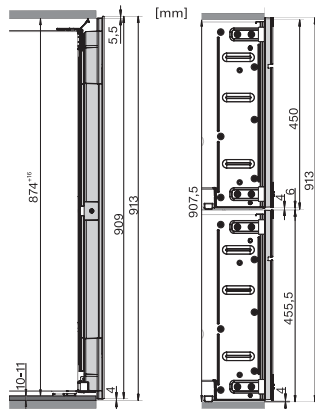

KWT 6422 iG-1

Vinkyl för inbyggnad

med FlexiFrame och Push2open för vinälskare med höga krav.

KWT6422iG, KWT6422iG-1, Installation draw

KWT6422iG, KWT6422iG-1, Installation draw, side view

KWT6422iG, KWT6422iG-1, Installation draw

KWT6422iG, KWT6422iG-1, Installation draw, side view

ENB1060, combination 2x45er + KWT6422iG, Installation draw

KWT6422iG, KWT6422iG-1, Interior dimensions (Installation drawings)

ENB1060, combination 60er & 32er ESW + 2x45er + KWT6422iG, Installation draw

ENB1060, combination 45er & 60er + KWT 6422 iG & 14er EVS, Installation draw