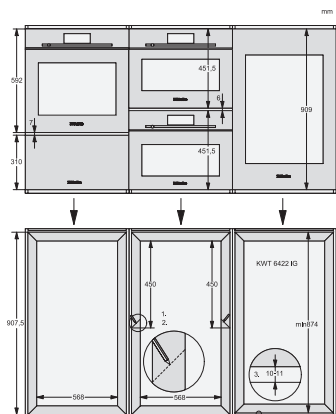

KWT 6422 iG-1

Vinkyl för inbyggnad

med FlexiFrame och Push2open för vinälskare med höga krav.

KWT6422iG, KWT6422iG-1, Installation draw

KWT6422iG, KWT6422iG-1, Installation draw, side view

KWT6422iG, KWT6422iG-1, Installation draw

KWT6422iG, KWT6422iG-1, Installation draw, side view

ENB1060, combination 2x45er + KWT6422iG, Installation draw

KWT6422iG, KWT6422iG-1, Interior dimensions (Installation drawings)

ENB1060, combination 60er & 32er ESW + 2x45er + KWT6422iG, Installation draw