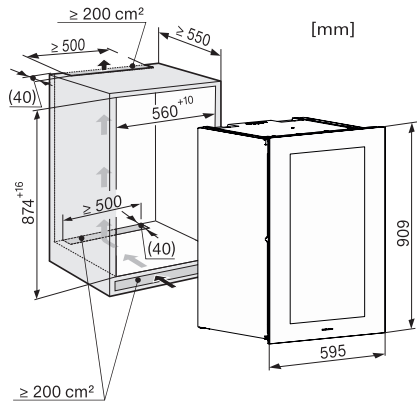

KWT 6422 iG-1

Vinkyl för inbyggnad

med FlexiFrame och Push2open för vinälskare med höga krav.

KWT6422iG, KWT6422iG-1, Installation draw