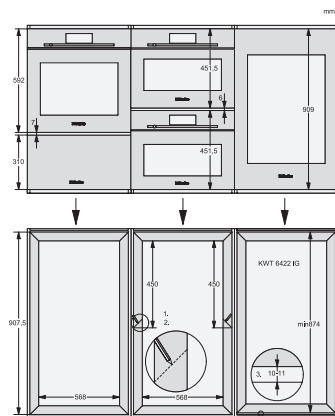

KWT 6422 iG-1

Vinkyl för inbyggnad

med FlexiFrame och Push2open för vinälskare med höga krav.

KWT6422iG, KWT6422iG-1, Installation draw

KWT6422iG, KWT6422iG-1, Installation draw, side view

KWT6422iG, KWT6422iG-1, Installation draw

KWT6422iG, KWT6422iG-1, Installation draw, side view

ENB1060, combination 2x45er + KWT6422iG, Installation draw

KWT6422iG, KWT6422iG-1, Interior dimensions (Installation drawings)

ENB1060, combination 60er & 32er ESW + 2x45er + KWT6422iG, Installation draw