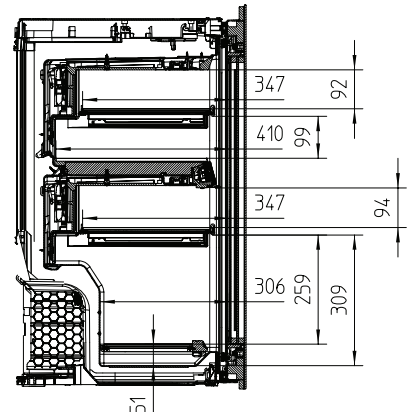

KWT 6422 iG-1

Vinkyl för inbyggnad

med FlexiFrame och Push2open för vinälskare med höga krav.

EAN: 4002516712336 / Materialnummer: 12364300 /
Gamla materialnummer: 36642227EU1

Produktdjup i mm	572
Vikt, kg	54,0
Klimatklass	SN
Vinzon i l	104
Total nyttovolym, i l	104
Plats för antal 0,75 liter-Bordeaux-flaskor	33 flaskor
Ljudnivåklass (A–D)	B
Ljudnivå i dB(A) re1pW	32
Energiförbrukning i milliampere (mA)	1500
Spänning i V	220-240
Säkring i A	10
Fasantal	1
Frekvens i Hz	50-60
Längd anslutningskabel, m	2,0
Medföljande tillbehör	
Active AirClean-filter	•

KWT 6422 iG-1

Vinkyl för inbyggnad

med FlexiFrame och Push2open för vinälskare med höga krav.

KWT6422iG, KWT6422iG-1, Installation draw

KWT6422iG, KWT6422iG-1, Installation draw, side view

KWT6422iG, KWT6422iG-1, Installation draw

KWT6422iG, KWT6422iG-1, Installation draw, side view

ENB1060, combination 2x45er + KWT6422iG, Installation draw

KWT6422iG, KWT6422iG-1, Interior dimensions (Installation drawings)

ENB1060, combination 60er & 32er ESW + 2x45er + KWT6422iG, Installation draw