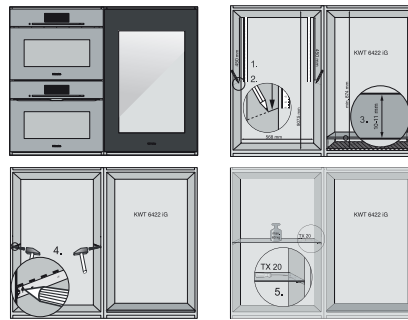

KWT 6422 iG-1

Vinkyl för inbyggnad

med FlexiFrame och Push2open för vinälskare med höga krav.

EAN: 4002516712336 / Materialnummer: 12364300 /
Gamla materialnummer: 36642227EU1

Klimatklass	SN
Vinzon i l	104
Total nyttovolym, i l	104
Plats för antal 0,75 liter-Bordeaux-flaskor	33 flaskor
Ljudnivåklass (A-D)	B
Ljudnivå i dB(A) re1pW	32
Energiförbrukning i milliampere (mA)	1500
Spänning i V	220-240
Säkring i A	10
Fasantal	1
Frekvens i Hz	50-60
Längd anslutningskabel, m	2,0
Medföljande tillbehör	
Active AirClean-filter	•

KWT 6422 iG-1

Vinkyl för inbyggnad

med FlexiFrame och Push2open för vinälskare med höga krav.

KWT6422iG, KWT6422iG-1, Installation draw

KWT6422iG, KWT6422iG-1, Installation draw, side view

KWT6422iG, KWT6422iG-1, Installation draw

KWT6422iG, KWT6422iG-1, Installation draw, side view

ENB1060, combination 2x45er + KWT6422iG, Installation draw

KWT6422iG, KWT6422iG-1, Interior dimensions (Installation drawings)

ENB1060, combination 60er & 32er ESW + 2x45er + KWT6422iG, Installation draw