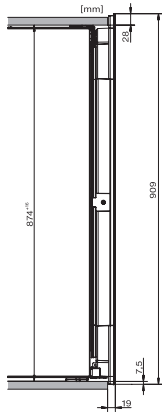

KWT 6422 iG-1

Vinkyl för inbyggnad

med FlexiFrame och Push2open för vinälskare med höga krav.

EAN: 4002516712336 / Materialnummer: 12364300 /
Gamla materialnummer: 36642227EU1

Produktdjup i mm	572
Vikt, kg	54,0
Klimatklass	SN
Vinzon i l	104
Total nyttovolym, i l	104
Plats för antal 0,75 liter-Bordeaux-flaskor	33 flaskor
Ljudnivåklass (A–D)	B
Ljudnivå i dB(A) re1pW	32
Energiförbrukning i milliampere (mA)	1500
Spänning i V	220-240
Säkring i A	10
Fasantal	1
Frekvens i Hz	50-60
Längd anslutningskabel, m	2,0
Medföljande tillbehör	
Active AirClean-filter	•

KWT 6422 iG-1

Vinkyl för inbyggnad

med FlexiFrame och Push2open för vinälskare med höga krav.

KWT6422iG, KWT6422iG-1, Installation draw

KWT6422iG, KWT6422iG-1, Installation draw, side view

KWT6422iG, KWT6422iG-1, Installation draw

KWT6422iG, KWT6422iG-1, Installation draw, side view

ENB1060, combination 2x45er + KWT6422iG, Installation draw

KWT6422iG, KWT6422iG-1, Interior dimensions (Installation drawings)

ENB1060, combination 60er & 32er ESW + 2x45er + KWT6422iG, Installation draw