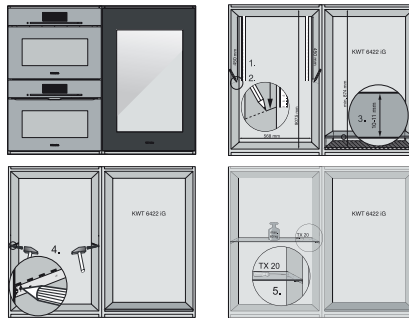

KWT 6422 iG-1

Vinkyl för inbyggnad

med FlexiFrame och Push2open för vinälskare med höga krav.

EAN: 4002516712336 / Materialnummer: 12364300 /
Gamla materialnummer: 36642227EU1

Produktdjup i mm	572
Vikt, kg	54,0
Klimatklass	SN
Vinzon i l	104
Total nyttovolym, i l	104
Plats för antal 0,75 liter-Bordeaux-flaskor	33 flaskor
Ljudnivåklass (A–D)	B
Ljudnivå i dB(A) re1pW	32
Energiförbrukning i milliampere (mA)	1500
Spänning i V	220-240
Säkring i A	10
Fasantal	1
Frekvens i Hz	50-60
Längd anslutningskabel, m	2,0
Medföljande tillbehör	
Active AirClean-filter	•

KWT 6422 iG-1

Vinkyl för inbyggnad

med FlexiFrame och Push2open för vinälskare med höga krav.

KWT6422iG, KWT6422iG-1, Installation draw

KWT6422iG, KWT6422iG-1, Installation draw, side view

KWT6422iG, KWT6422iG-1, Installation draw

KWT6422iG, KWT6422iG-1, Installation draw, side view

ENB1060, combination 2x45er + KWT6422iG, Installation draw

KWT6422iG, KWT6422iG-1, Interior dimensions (Installation drawings)

ENB1060, combination 60er & 32er ESW + 2x45er + KWT6422iG, Installation draw