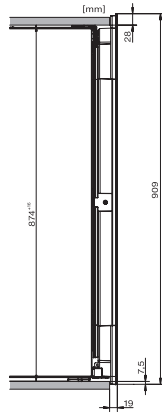

KWT 6422 iG-1

Vinkyl för inbyggnad

med FlexiFrame och Push2open för vinälskare med höga krav.

KWT6422iG, KWT6422iG-1, Installation draw

KWT6422iG, KWT6422iG-1, Installation draw, side view

KWT6422iG, KWT6422iG-1, Installation draw

KWT6422iG, KWT6422iG-1, Installation draw, side view

ENB1060, combination 2x45er + KWT6422iG, Installation draw

KWT6422iG, KWT6422iG-1, Interior dimensions (Installation drawings)

ENB1060, combination 60er & 32er ESW + 2x45er + KWT6422iG, Installation draw