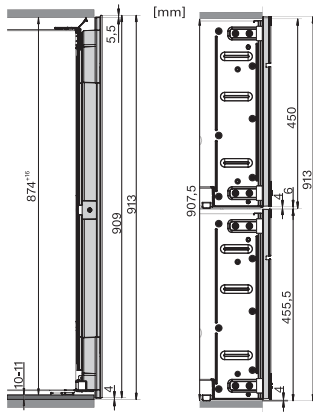

KWT 6422 iG-1

Vinkyl för inbyggnad

med FlexiFrame och Push2open för vinälskare med höga krav.

EAN: 4002516712336 / Materialnummer: 12364300 /
Gamla materialnummer: 36642227EU1

Produktdjup i mm	572
Vikt, kg	54,0
Klimatklass	SN
Vinzon i l	104
Total nyttovolym, i l	104
Plats för antal 0,75 liter-Bordeaux-flaskor	33 flaskor
Ljudnivåklass (A–D)	B
Ljudnivå i dB(A) re1pW	32
Energiförbrukning i milliampere (mA)	1500
Spänning i V	220-240
Säkring i A	10
Fasantal	1
Frekvens i Hz	50-60
Längd anslutningskabel, m	2,0
Medföljande tillbehör	
Active AirClean-filter	•

KWT 6422 iG-1

Vinkyl för inbyggnad

med FlexiFrame och Push2open för vinälskare med höga krav.

KWT6422iG, KWT6422iG-1, Installation draw

KWT6422iG, KWT6422iG-1, Installation draw, side view

KWT6422iG, KWT6422iG-1, Installation draw

KWT6422iG, KWT6422iG-1, Installation draw, side view

ENB1060, combination 2x45er + KWT6422iG, Installation draw

KWT6422iG, KWT6422iG-1, Interior dimensions (Installation drawings)

ENB1060, combination 60er & 32er ESW + 2x45er + KWT6422iG, Installation draw

ENB1060, combination 45er & 60er + KWT 6422 iG & 14er EVS, Installation draw