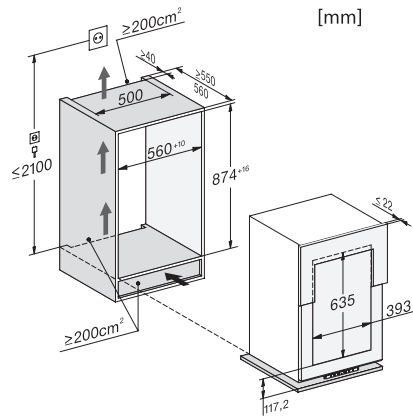

KWT 6422 i-1

Vinkyl för inbyggnad

med FlexiFrame och 3D-golvanordning för vinälskare med höga krav.

KWT6422i, KWT6422i-1, Installation draw