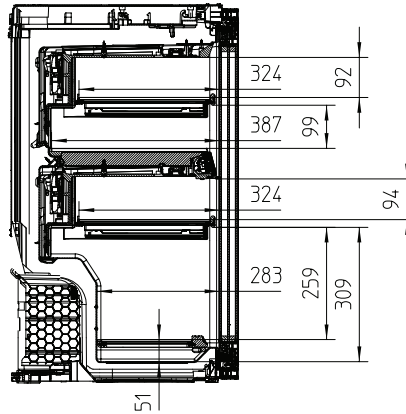

KWT 6422 i-1

Vinkyl för inbyggnad

med FlexiFrame och 3D-golvanordning för vinälskare med höga krav.

EAN: 4002516712329 / Materialnummer: 12364290 /

Gamla materialnummer: 36642202EU1

Klimatklass	SN-ST
Vinzon i l	97
Total nyttovolym, i l	97
Plats för antal 0,75 liter-Bordeaux-flaskor	30 flaskor
Ljudnivåklass (A-D)	B
Ljudnivå i dB(A) re1pW	32
Energiförbrukning i milliampere (mA)	1500
Spänning i V	220-240
Säkring i A	10
Fasantal	1
Frekvens i Hz	50-60
Längd anslutningskabel, m	2,0
<b>Medföljande tillbehör</b>	
Active AirClean-filter	•

## KWT 6422 i-1

Vinkyl för inbyggnad

med FlexiFrame och 3D-golvanordning för vinälskare med höga krav.

KWT6422i, KWT6422i-1, Installation draw

KWT6422i, KWT6422i-1, Interior dimensions (Installation drawings)