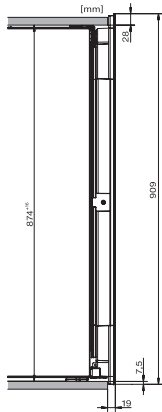

KWT 6422 iG-1

Vinkyl för inbyggnad

med FlexiFrame och Push2open för vinälskare med höga krav.

EAN: 4002516712312 / Materialnummer: 12364280 /

Gamla materialnummer: 36642222EU1

Vinzon i l	104
Total nyttovolym, i l	104
Plats för antal 0,75 liter-Bordeaux-flaskor	33 flaskor
Ljudnivåklass (A-D)	B
Ljudnivå i dB(A) re1pW	32
Energiförbrukning i milliampere (mA)	1500
Spänning i V	220-240
Säkring i A	10
Fasantal	1
Frekvens i Hz	50-60
Längd anslutningskabel, m	2,0
Medföljande tillbehör	
Active AirClean-filter	•

KWT 6422 iG-1

Vinkyl för inbyggnad

med FlexiFrame och Push2open för vinälskare med höga krav.

KWT6422iG, KWT6422iG-1, Installation draw

KWT6422iG, KWT6422iG-1, Installation draw, side view

KWT6422iG, KWT6422iG-1, Installation draw

KWT6422iG, KWT6422iG-1, Installation draw, side view

ENB1060, combination 2x45er + KWT6422iG, Installation draw

KWT6422iG, KWT6422iG-1, Interior dimensions (Installation drawings)

ENB1060, combination 60er & 32er ESW + 2x45er + KWT6422iG, Installation draw