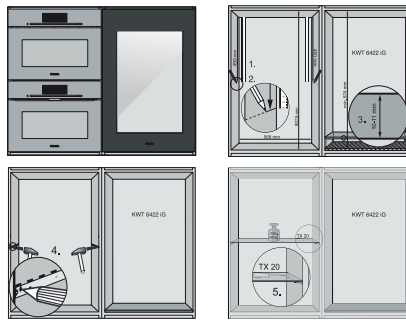

KWT 6422 iG-1

Vinkyl för inbyggnad

med FlexiFrame och Push2open för vinälskare med höga krav.

EAN: 4002516712312 / Materialnummer: 12364280 /

Gamla materialnummer: 36642222EU1

Vinzon i l	104
Total nyttovolym, i l	104
Plats för antal 0,75 liter-Bordeaux-flaskor	33 flaskor
Ljudnivåklass (A-D)	B
Ljudnivå i dB(A) re1pW	32
Energiförbrukning i milliampere (mA)	1500
Spänning i V	220-240
Säkring i A	10
Fasantal	1
Frekvens i Hz	50-60
Längd anslutningskabel, m	2,0
Medföljande tillbehör	
Active AirClean-filter	•

KWT 6422 iG-1

Vinkyl för inbyggnad

med FlexiFrame och Push2open för vinälskare med höga krav.

KWT6422iG, KWT6422iG-1, Installation draw

KWT6422iG, KWT6422iG-1, Installation draw, side view

KWT6422iG, KWT6422iG-1, Installation draw

KWT6422iG, KWT6422iG-1, Installation draw, side view

ENB1060, combination 2x45er + KWT6422iG, Installation draw

KWT6422iG, KWT6422iG-1, Interior dimensions (Installation drawings)

ENB1060, combination 60er & 32er ESW + 2x45er + KWT6422iG, Installation draw