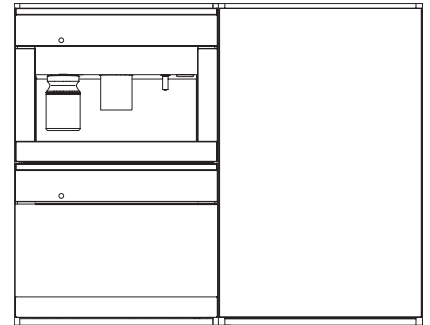

KWT 6422 iG-1

Vinkyl för inbyggnad

med FlexiFrame och Push2open för vinälskare med höga krav.

KWT6422iG, KWT6422iG-1, Installation draw

KWT6422iG, KWT6422iG-1, Installation draw, side view

KWT6422iG, KWT6422iG-1, Installation draw

KWT6422iG, KWT6422iG-1, Installation draw, side view

ENB1060, combination 2x45er + KWT6422iG, Installation draw

KWT6422iG, KWT6422iG-1, Interior dimensions (Installation drawings)

ENB1060, combination 60er & 32er ESW + 2x45er + KWT6422iG, Installation draw