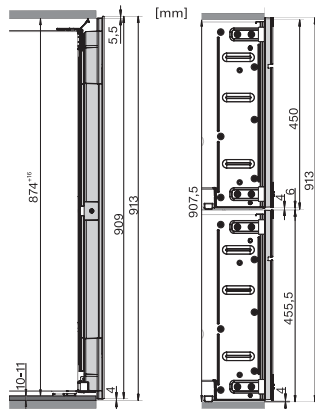

KWT 6422 iG-1

Vinkyl för inbyggnad

med FlexiFrame och Push2open för vinälskare med höga krav.

EAN: 4002516712312 / Materialnummer: 12364280 /

Gamla materialnummer: 36642222EU1

Vinzon i l	104
Total nyttovolym, i l	104
Plats för antal 0,75 liter-Bordeaux-flaskor	33 flaskor
Ljudnivåklass (A-D)	B
Ljudnivå i dB(A) re1pW	32
Energiförbrukning i milliampere (mA)	1500
Spänning i V	220-240
Säkring i A	10
Fasantal	1
Frekvens i Hz	50-60
Längd anslutningskabel, m	2,0
Medföljande tillbehör	
Active AirClean-filter	•

KWT 6422 iG-1

Vinkyl för inbyggnad

med FlexiFrame och Push2open för vinälskare med höga krav.

KWT6422iG, KWT6422iG-1, Installation draw

KWT6422iG, KWT6422iG-1, Installation draw, side view

KWT6422iG, KWT6422iG-1, Installation draw

KWT6422iG, KWT6422iG-1, Installation draw, side view

ENB1060, combination 2x45er + KWT6422iG, Installation draw

KWT6422iG, KWT6422iG-1, Interior dimensions (Installation drawings)

ENB1060, combination 60er & 32er ESW + 2x45er + KWT6422iG, Installation draw

ENB1060, combination 45er & 60er + KWT 6422 iG & 14er EVS, Installation draw