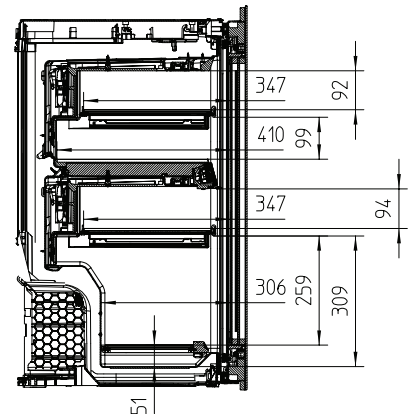

KWT 6422 iG-1

Vinkyl för inbyggnad

med FlexiFrame och Push2open för vinälskare med höga krav.

EAN: 4002516712312 / Materialnummer: 12364280 /

Gamla materialnummer: 36642222EU1

Vinzon i l	104
Total nyttovolym, i l	104
Plats för antal 0,75 liter-Bordeaux-flaskor	33 flaskor
Ljudnivåklass (A-D)	B
Ljudnivå i dB(A) re1pW	32
Energiförbrukning i milliampere (mA)	1500
Spänning i V	220-240
Säkring i A	10
Fasantal	1
Frekvens i Hz	50-60
Längd anslutningskabel, m	2,0
Medföljande tillbehör	
Active AirClean-filter	•

KWT 6422 iG-1

Vinkyl för inbyggnad

med FlexiFrame och Push2open för vinälskare med höga krav.

KWT6422iG, KWT6422iG-1, Installation draw

KWT6422iG, KWT6422iG-1, Installation draw, side view

KWT6422iG, KWT6422iG-1, Installation draw

KWT6422iG, KWT6422iG-1, Installation draw, side view

ENB1060, combination 2x45er + KWT6422iG, Installation draw

KWT6422iG, KWT6422iG-1, Interior dimensions (Installation drawings)

ENB1060, combination 60er & 32er ESW + 2x45er + KWT6422iG, Installation draw