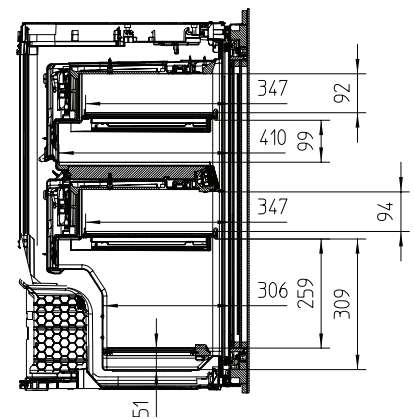

KWT 6422 iG-1

Vinkyl för inbyggnad

med FlexiFrame och Push2open för vinälskare med höga krav.

KWT6422iG, KWT6422iG-1, Installation draw

KWT6422iG, KWT6422iG-1, Installation draw, side view

KWT6422iG, KWT6422iG-1, Installation draw

KWT6422iG, KWT6422iG-1, Installation draw, side view

ENB1060, combination 2x45er + KWT6422iG, Installation draw

KWT6422iG, KWT6422iG-1, Interior dimensions (Installation drawings)

ENB1060, combination 60er & 32er ESW + 2x45er + KWT6422iG, Installation draw