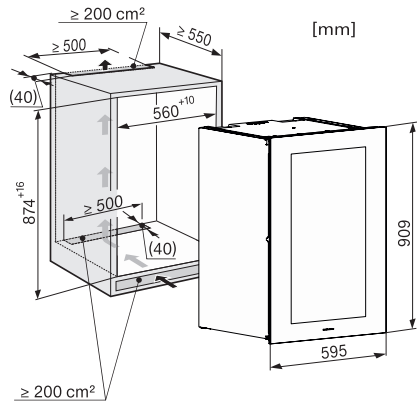

KWT 6422 iG-1

Vinkyl för inbyggnad

med FlexiFrame och Push2open för vinälskare med höga krav.

KWT6422iG, KWT6422iG-1, Installation draw