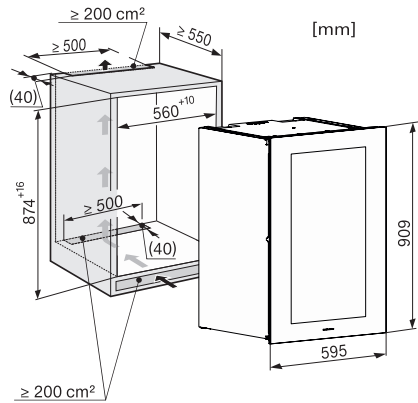

KWT 6422 iG-1

Vinkyl för inbyggnad

med FlexiFrame och Push2open för vinälskare med höga krav.

KWT6422iG, KWT6422iG-1, Installation draw