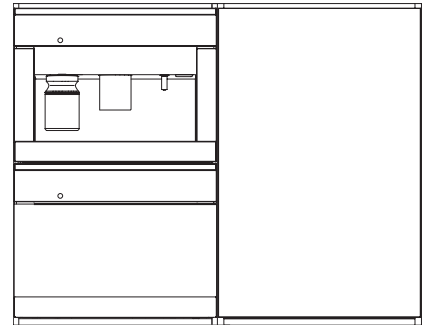

KWT 6422 iG-1

Vinkyl för inbyggnad

med FlexiFrame och Push2open för vinälskare med höga krav.

KWT6422iG, KWT6422iG-1, Installation draw

KWT6422iG, KWT6422iG-1, Installation draw, side view

KWT6422iG, KWT6422iG-1, Installation draw

KWT6422iG, KWT6422iG-1, Installation draw, side view

ENB1060, combination 2x45er + KWT6422iG, Installation draw

KWT6422iG, KWT6422iG-1, Interior dimensions (Installation drawings)

ENB1060, combination 60er & 32er ESW + 2x45er + KWT6422iG, Installation draw