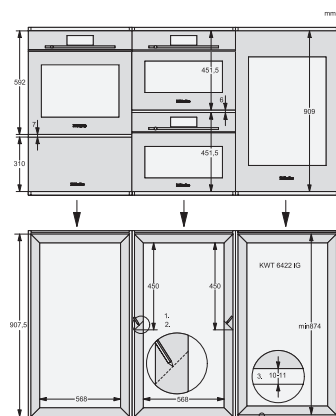

KWT 6422 iG-1

Vinkyl för inbyggnad

med FlexiFrame och Push2open för vinälskare med höga krav.

KWT6422iG, KWT6422iG-1, Installation draw

KWT6422iG, KWT6422iG-1, Installation draw, side view

KWT6422iG, KWT6422iG-1, Installation draw

KWT6422iG, KWT6422iG-1, Installation draw, side view

ENB1060, combination 2x45er + KWT6422iG, Installation draw

KWT6422iG, KWT6422iG-1, Interior dimensions (Installation drawings)

ENB1060, combination 60er & 32er ESW + 2x45er + KWT6422iG, Installation draw