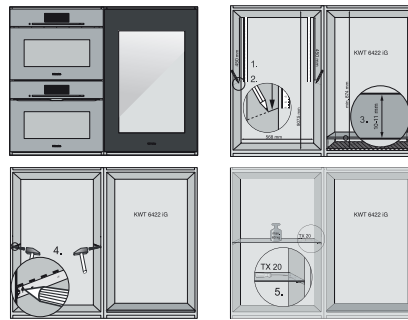

KWT 6422 iG-1

Vinkyl för inbyggnad

med FlexiFrame och Push2open för vinälskare med höga krav.

EAN: 4002516712312 / Materialnummer: 12364280 /

Gamla materialnummer: 36642222EU1

Vinzon i l	104
Total nyttovolym, i l	104
Plats för antal 0,75 liter-Bordeaux-flaskor	33 flaskor
Ljudnivåklass (A-D)	B
Ljudnivå i dB(A) re1pW	32
Energiförbrukning i milliampere (mA)	1500
Spänning i V	220-240
Säkring i A	10
Fasantal	1
Frekvens i Hz	50-60
Längd anslutningskabel, m	2,0
Medföljande tillbehör	
Active AirClean-filter	•

KWT 6422 iG-1

Vinkyl för inbyggnad

med FlexiFrame och Push2open för vinälskare med höga krav.

KWT6422iG, KWT6422iG-1, Installation draw

KWT6422iG, KWT6422iG-1, Installation draw, side view

KWT6422iG, KWT6422iG-1, Installation draw

KWT6422iG, KWT6422iG-1, Installation draw, side view

ENB1060, combination 2x45er + KWT6422iG, Installation draw

KWT6422iG, KWT6422iG-1, Interior dimensions (Installation drawings)

ENB1060, combination 60er & 32er ESW + 2x45er + KWT6422iG, Installation draw