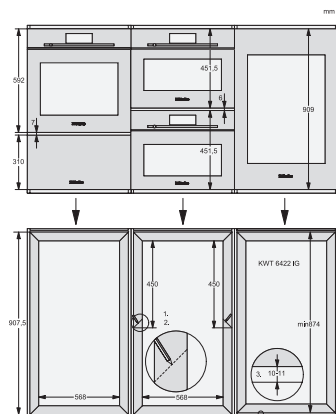

KWT 6422 iG-1

Vinkyl för inbyggnad

med FlexiFrame och Push2open för vinälskare med höga krav.

KWT6422iG, KWT6422iG-1, Installation draw

KWT6422iG, KWT6422iG-1, Installation draw, side view

KWT6422iG, KWT6422iG-1, Installation draw

KWT6422iG, KWT6422iG-1, Installation draw, side view

ENB1060, combination 2x45er + KWT6422iG, Installation draw

KWT6422iG, KWT6422iG-1, Interior dimensions (Installation drawings)

ENB1060, combination 60er & 32er ESW + 2x45er + KWT6422iG, Installation draw