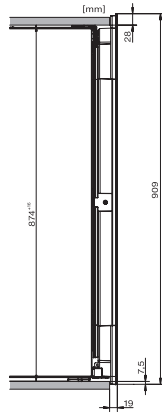

KWT 6422 iG-1

Vinkyl för inbyggnad

med FlexiFrame och Push2open för vinälskare med höga krav.

EAN: 4002516712312 / Materialnummer: 12364280 /

Gamla materialnummer: 36642222EU1

Vinzon i l	104
Total nyttovolym, i l	104
Plats för antal 0,75 liter-Bordeaux-flaskor	33 flaskor
Ljudnivåklass (A-D)	B
Ljudnivå i dB(A) re1pW	32
Energiförbrukning i milliampere (mA)	1500
Spänning i V	220-240
Säkring i A	10
Fasantal	1
Frekvens i Hz	50-60
Längd anslutningskabel, m	2,0
Medföljande tillbehör	
Active AirClean-filter	•

KWT 6422 iG-1

Vinkyl för inbyggnad

med FlexiFrame och Push2open för vinälskare med höga krav.

KWT6422iG, KWT6422iG-1, Installation draw

KWT6422iG, KWT6422iG-1, Installation draw, side view

KWT6422iG, KWT6422iG-1, Installation draw

KWT6422iG, KWT6422iG-1, Installation draw, side view

ENB1060, combination 2x45er + KWT6422iG, Installation draw

KWT6422iG, KWT6422iG-1, Interior dimensions (Installation drawings)

ENB1060, combination 60er & 32er ESW + 2x45er + KWT6422iG, Installation draw