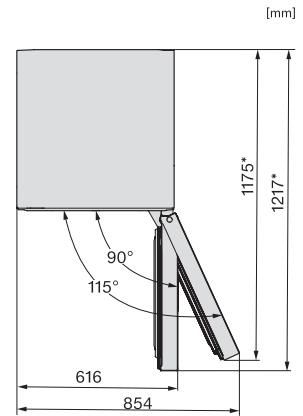

KFN4795CD bb, KS4783DD obsw/matt, KFN4898AD grgr, KFN4799AD obsw/matt 125 Gala Edition, top view (installation drawings)