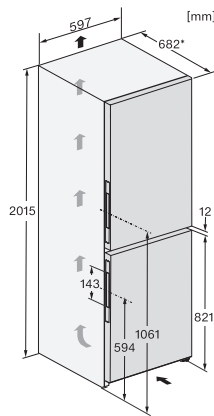

KFN4898AD, KFN4898CD, KFN4795DD bb, KFN4795CD
bb, installation sketch (footnote*) (installation drawings)