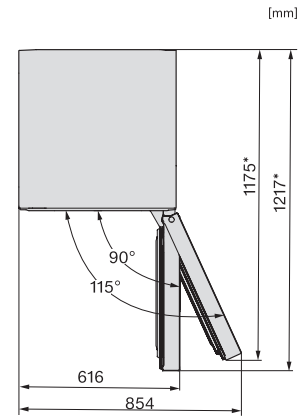

KFN4795CD bb, KS4783DD obsw/matt, KFN4898AD
grgr, KFN4799AD obsw/matt 125 Gala Edition, top view
(installation drawings)