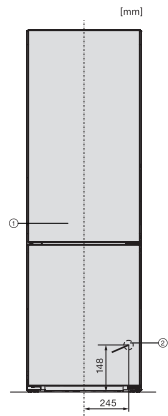

KFN 4799 AD 125 Gala Ed
Fristående kyl/frys-kombination
med PerfectFresh Pro och NoFrost för längre hållbarhet och extra komfort.

KFN4395DD, KFN4393FD, KFN4393DD, KFN4795DD bb,
KFN4795CD bb, KFN4898CD, installation (footnote*)