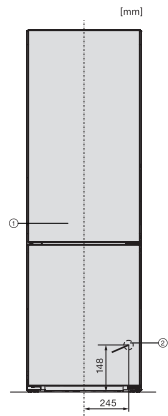

KFN 4799 AD 125 Gala Ed

Fristående kyl/frys-kombination

med PerfectFresh Pro och NoFrost för längre hållbarhet och extra komfort.

KFN4395DD, KFN4393FD, KFN4393DD, KFN4795DD bb, KFN4795CD bb, KFN4898CD, installation (footnote*)