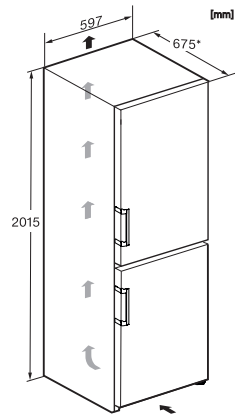

KFN 4799 AD 125 Gala Ed

Fristående kyl/frys-kombination

med PerfectFresh Pro och NoFrost för längre hållbarhet och extra komfort.

KFN4797DD, KFN4797CD, KFN4799DDE, KFN4795DD, KFN4795AD, KFN4795CD, KFN4795BD, installation sketch (footnote*)