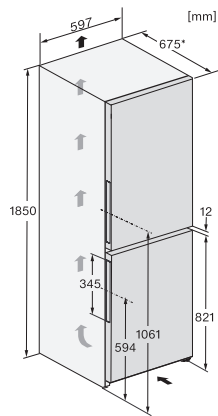

KFN 4377 CD 125 Edition

Fristående kyl/frys-kombination

med PerfectFresh Pro och NoFrost för längre hållbarhet och extra komfort.

KFN4375DD, KFN4375DD C, KFN4375CD, KFN4377DD, KFN4377CD, installation sketch (footnote*) (installation drawings)