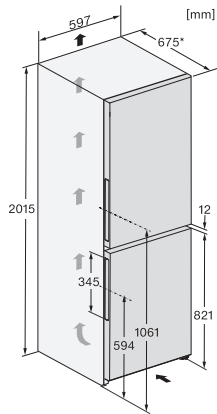

KFN 4397 CD 125 Edition

Fristående kyl/frys-kombination

med PerfectFresh Pro och NoFrost för längre hållbarhet och extra komfort.

KFN4395DD, KFN4395CD, KFN4397CD, installation sketch (footnote*) (installation drawings)