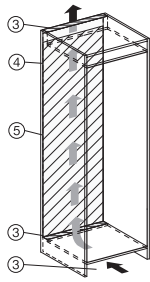

K7733E, K7763E, K7732D, K7732E, K7734F, K7764E, K7743E, K7744E, K7773D, K7774D, built-in (footnote*) (drawings)

[mm]