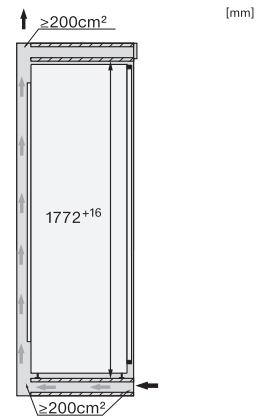

K 7747 C 125 Gala Ed  
Kylskåp för inbyggnad  
för professionell förvaring, tack vare PerfectFresh Pro och DynaCool.

EAN: 4002516711674 / Materialnummer: 12361920 /  
Gamla materialnummer: 36774730EU1

Max nischhöjd i mm	1788
Nischdjup i mm	550
Produktbredd i mm	559
Produkt höjd i mm	1770
Produkt djup i mm	546
Vikt, kg	70,5
Fästningsteknik	Fast dörr
Max. vikt på kyldelens fröndörr i kg	26
Klimatklass	SN-T
Kylzon, liter	294
varav PerfectFresh-zon i l	98
Total nyttovolym, i l	294
Ljudnivåklass (A-D)	B
Ljudnivå i dB(A) re1pW	32
Energiförbrukning i milliampere (mA)	1200
Spänning i V	220-240
Säkring i A	10
Fasantal	1
Frekvens i Hz	50-60
Längd anslutningskabel, m	2,2
Byta lampa	Miele service
<b>Medföljande tillbehör</b>	
Ägghållare	•
Värdekupong för ett ActiveAirClean-filter	•

[mm]

K7733E, K7763E, K7732D, K7732E, K7734F, K7764E, K7743E, K7744E, K7773D, K7774D, built-in (footnote\*) (drawings)

[mm]

K7733E, K7763E, K7732E, K7734F, K7764E, K7743E, K7744E, K7773D, K7774D, side view (installation drawings)

[mm]