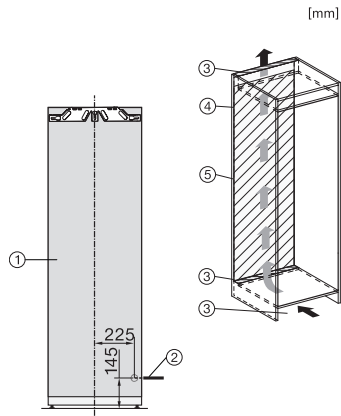

K 7747 C 125 Gala Ed
Kylskåp för inbyggnad
för professionell förvaring, tack vare PerfectFresh Pro och DynaCool.

K7733E, K7763E, K7732E, K7734F, K7764E, K7743E, K7744E, K7773D, K7774D (footnote*) (installation drawings)

[mm]