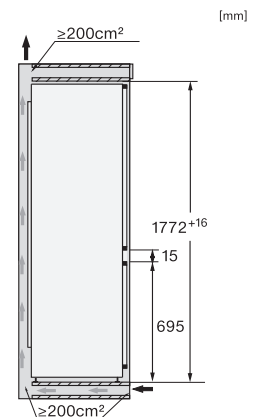

KFNS7734D, KFN7734C, KFN7734F, KFN7734D, KFN7764D, KFN7785D, KFN7744E, KFN7774D, side view (installation drawings)