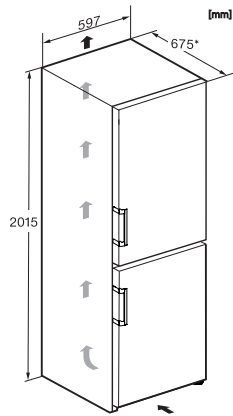

KFN 4795 BD

Fristående kyl/frys-kombination med DailyFresh, NoFrost, DynaCool och stor komfort.

KFN4797DD, KFN4797CD, KFN4799DDE, KFN4795DD, KFN4795AD, KFN4795CD, KFN4795BD, installation sketch (footnote*)