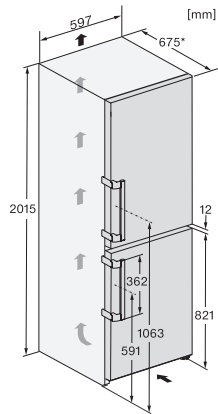

KFN 4795 BD

Fristående kyl/frys-kombination med DailyFresh, NoFrost, DynaCool och stor komfort.

KFN4797DD, KFN4797CD, KFN4799DDE, KFN4795DD, KFN4795CD, KFN4795BD, installation sketch (footnote*)