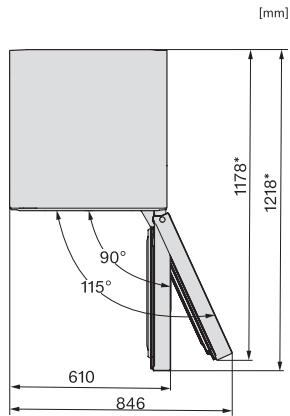

KFN 4393 DD

Fristående kyl/frys-kombination

med DailyFresh, NoFrost och fyra fryslådor för optimal förvaring.

KFN4375DD, KFN4395DD, KFN4393FD, KFN4393D, KFN4377DD, KS4383ED, K4373ED, FN4312E, top view (footnote*)