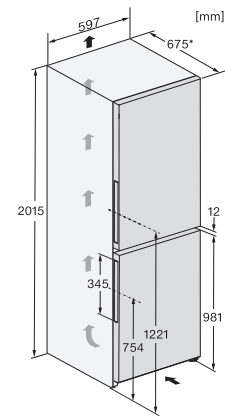

KFN4393FD, KFN4393DD, installation sketch (footnote*) (installation drawings)