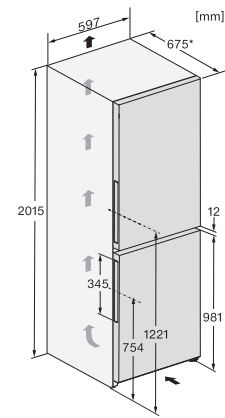

KFN4393FD, KFN4393DD, installation sketch (footnote*) (installation drawings)