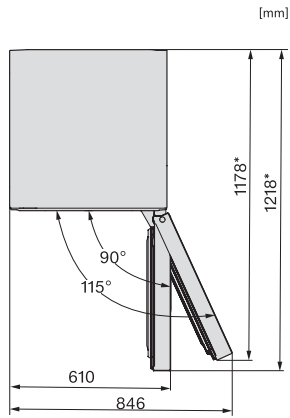

KFN 4393 DD

Fristående kyl/frys-kombination

med DailyFresh, NoFrost och fyra fryslådor för optimal förvaring.

KFN4375DD, KFN4395DD, KFN4393FD, KFN4393D, KFN4377DD, KS4383ED, K4373ED, FN4312E, top view (footnote*)