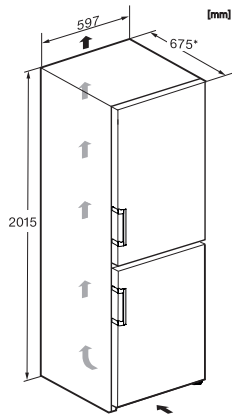

KFN 4797 CD

Fristående kyl/frys-kombination

med PerfectFresh Pro och NoFrost för längre hållbarhet och extra komfort.

KFN4797DD, KFN4797CD, KFN4799DDE, KFN4795DD, KFN4795AD, KFN4795CD, KFN4795BD, installation sketch (footnote*)