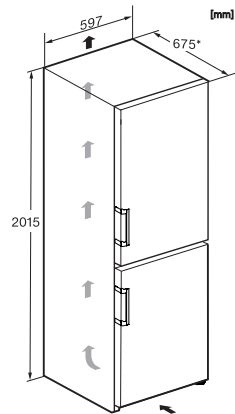

KFN 4797 CD

Fristående kyl/frys-kombination

med PerfectFresh Pro och NoFrost för längre hållbarhet och extra komfort.

KFN4797DD, KFN4797CD, KFN4799DDE, KFN4795DD, KFN4795AD, KFN4795CD, KFN4795BD, installation sketch (footnote*)