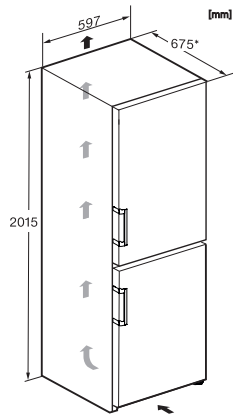

KFN 4797 CD

Fristående kyl/frys-kombination

med PerfectFresh Pro och NoFrost för längre hållbarhet och extra komfort.

KFN4797DD, KFN4797CD, KFN4799DDE, KFN4795DD, KFN4795AD, KFN4795CD, KFN4795BD, installation sketch (footnote*)