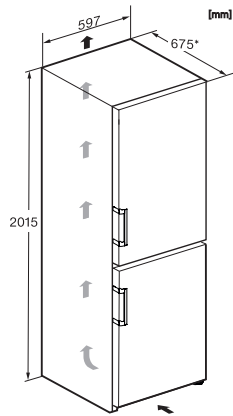

KFN 4795 CD
Fristående kyl/frys-kombination
med DailyFresh, NoFrost, DynaCool och stor komfort.

KFN4797DD, KFN4797CD, KFN4799DDE, KFN4795DD, KFN4795CD, KFN4795BD, installation sketch (footnote*)