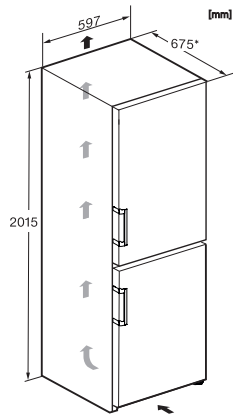

KFN 4795 CD

Fristående kyl/frys-kombination med DailyFresh, NoFrost, DynaCool och stor komfort.

KFN4797DD, KFN4797CD, KFN4799DDE, KFN4795DD, KFN4795AD, KFN4795CD, KFN4795BD, installation sketch (footnote*)