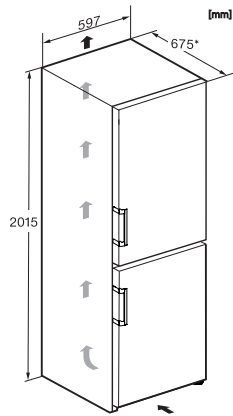

KFN 4795 CD

Fristående kyl/frys-kombination med DailyFresh, NoFrost, DynaCool och stor komfort.

KFN4797DD, KFN4797CD, KFN4799DDE, KFN4795DD, KFN4795AD, KFN4795CD, KFN4795BD, installation sketch (footnote*)