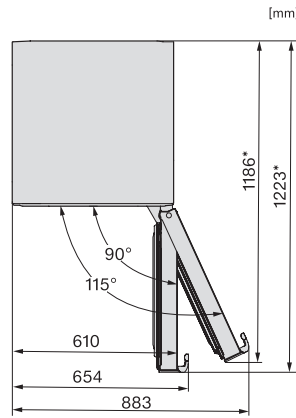

KFN4777CD, KFN4797DD, KFN4797CD, KFN4799DDE, KFN4795DD, KFN4795CD, KFN4795BD, top view (footnote*)