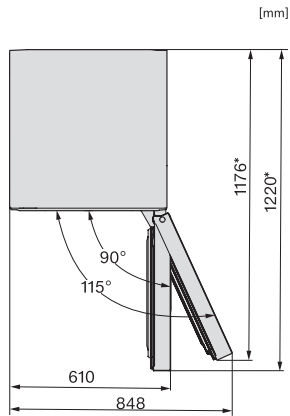

KFN 4795 CD
Fristående kyl/frys-kombination
med DailyFresh, NoFrost, DynaCool och stor komfort.

KFN4898CD bs, KS4887DD edt/cs, top view (footnote*)
(installation drawings)