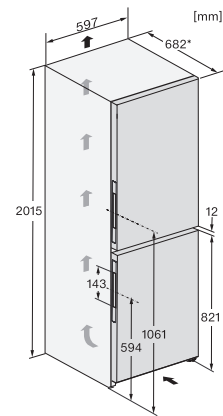

KFN4898AD, KFN4898CD, KFN4795DD bb, KFN4795CD
bb, installation sketch (footnote*) (installation drawings)