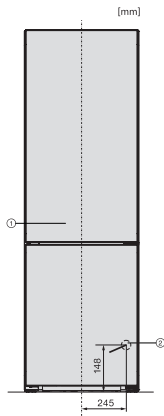

KFN4395DD, KFN4393FD, KFN4393DD, KFN4795DD bb,
KFN4795CD bb, KFN4898CD, installation (footnote*)