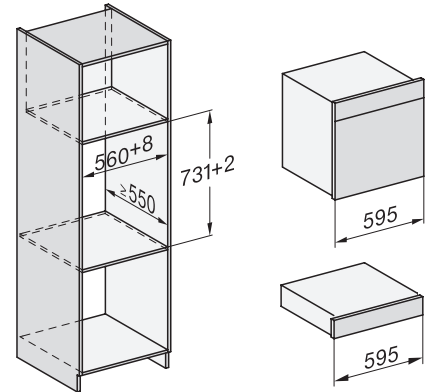

## Tekniska data

Produktbredd i mm

595

Produkthöjd i mm

141

Produktdjup i mm

570

Användbar innerhöjd, mm

## EVS 7010 125 Gala Ed

Vakuumlåda för inbyggnad utan handtag, höjd 14 cm för professionell vakuumpförpackning av livsmedel.

Installation\_DG\_DGM\_DGC\_XL\_ESW7x10\_EVS7010, installation drawings

Side view\_DG\_DGM\_ESW7x10\_EVS7010 installation drawings