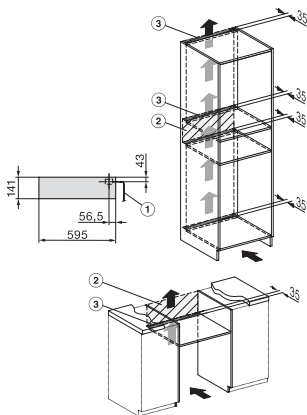

## Tekniska data

Produktbredd i mm

595

Produkthöjd i mm

141

Produktdjup i mm

570

Användbar innerhöjd, mm

## EVS 7010 125 Gala Ed

Vakuumlåda för inbyggnad utan handtag, höjd 14 cm för professionell vakuumpförpackning av livsmedel.

Installation\_DG\_DGM\_DGC\_XL\_ESW7x10\_EVS7010, installation drawings

Side view\_DG\_DGM\_ESW7x10\_EVS7010 installation drawings

Installation\_DGC\_XXL\_ESW7x10\_EVS7010 installation drawings

built-in ESW7x10 EVS7010, installation drawing

built-in EVS 7010 build-under, installation drawing

side view ESW7x10 EVS7010, installation drawing