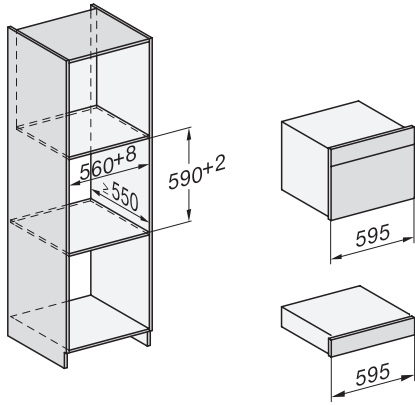

## Tekniska data

Produktbredd i mm

595

Produkthöjd i mm

141

Produktdjup i mm

570

Användbar innerhöjd, mm

## EVS 7010 125 Gala Ed

Vakuumlåda för inbyggnad utan handtag, höjd 14 cm för professionell vakuumpförpackning av livsmedel.

Installation\_DG\_DGM\_DGC\_XL\_ESW7x10\_EVS7010, installation drawings

Side view\_DG\_DGM\_ESW7x10\_EVS7010 installation drawings