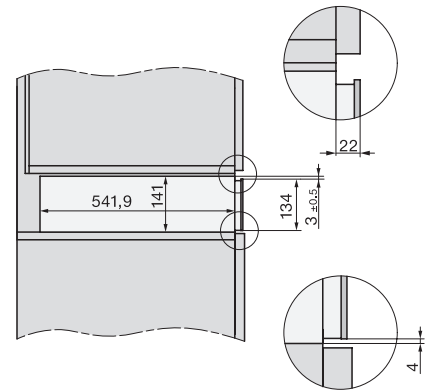

## Tekniska data

Produktbredd i mm

595

Produkthöjd i mm

141

Produktdjup i mm

570

Användbar innerhöjd, mm

## EVS 7010 125 Gala Ed

Vakuumlåda för inbyggnad utan handtag, höjd 14 cm för professionell vakuumpförpackning av livsmedel.

Installation\_DG\_DGM\_DGC\_XL\_ESW7x10\_EVS7010, installation drawings

Side view\_DG\_DGM\_ESW7x10\_EVS7010 installation drawings

Installation\_DGC\_XXL\_ESW7x10\_EVS7010 installation drawings

built-in ESW7x10 EVS7010, installation drawing

built-in EVS 7010 build-under, installation drawing

side view ESW7x10 EVS7010, installation drawing