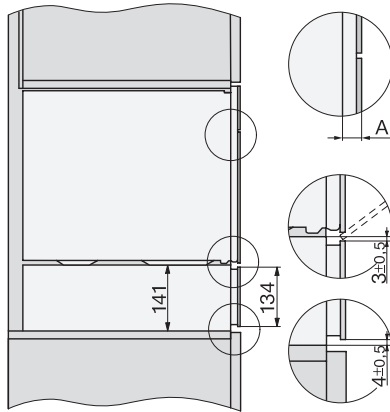

## Tekniska data

Produktbredd i mm

595

Produkthöjd i mm

141

Produktdjup i mm

570

Användbar innerhöjd, mm

50

Antal vakuumpåsar 240 x 350 mm

50

## EVS 7010 125 Gala Ed

Vakuumlåda för inbyggnad utan handtag, höjd 14 cm för professionell vakuumpförpackning av livsmedel.

Installation\_DG\_DGM\_DGC\_XL\_ESW7x10\_EVS7010, installation drawings

Side view\_DG\_DGM\_ESW7x10\_EVS7010 installation drawings