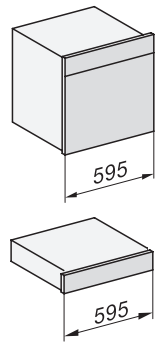

Handtagsfri mat- och porslinsvärmare med 14 cm höjd för att förvärma porslin, hålla mat varm och tillaga med låg temperatur.

ESW7x10, DGC7x4xHCPro, DGC7x4xHCXPro, installation drawings

ESW7x10, EVS7010, DG7x4x, DGM7x4x installation drawings

ESW7x10, EVS7010, DGC7x6xHCPro, DGC7x6xHCXPro installation drawings

built-in ESW7x10 EVS7010, installation drawing

Installation ESW7x10, installation drawing, AU, GB

side view ESW7x10 EVS7010, installation drawing