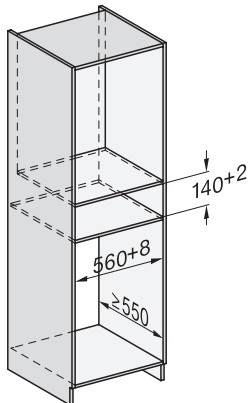

Handtagsfri mat- och porslinsvärmare med 14 cm höjd för att förvärma porslin, hålla mat varm och tillaga med låg temperatur.

ESW7x10, DGC7x4xHCPro, DGC7x4xHCXPro, installation drawings

ESW7x10, EVS7010, DG7x4x, DGM7x4x installation drawings

ESW7x10, EVS7010, DGC7x6xHCPro, DGC7x6xHCXPro installation drawings

built-in ESW7x10 EVS7010, installation drawing

Installation ESW7x10, installation drawing, AU, GB

side view ESW7x10 EVS7010, installation drawing