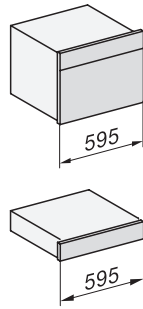

ESW 7010 125 Gala Ed

Handtagsfri mat- och porslinsvärmare med 14 cm höjd
för att förvärma porslin, hålla mat varm och tillaga med låg temperatur.

EAN: 4002516719830 / Materialnummer: 12317440 /
Gamla materialnummer: 30701050NER

Anslutningskabel med stickpropp

•

Längd anslutningskabel, m

2,0

Medföljande tillbehör

Antiglidmatta

1

ESW 7010 125 Gala Ed

Handtagsfri mat- och porslinsvärmare med 14 cm höjd för att förvärma porslin, hålla mat varm och tillaga med låg temperatur.

ESW7x10, DGC7x4xHCPro, DGC7x4xHCXPro, installation drawings

ESW7x10, EVS7010, DG7x4x, DGM7x4x installation drawings