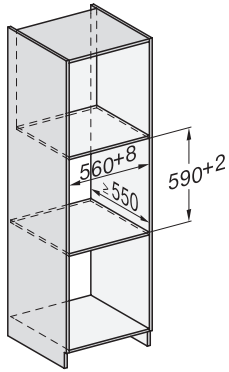

Handtagsfri mat- och porslinsvärmare med 14 cm höjd för att förvärma porslin, hålla mat varm och tillaga med låg temperatur.

ESW7x10, DGC7x4xHCPro, DGC7x4xHCXPro, installation drawings

ESW7x10, EVS7010, DG7x4x, DGM7x4x installation drawings