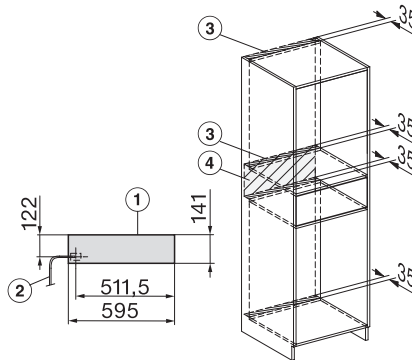

Handtagsfri mat- och porslinsvärmare med 14 cm höjd för att förvärma porslin, hålla mat varm och tillaga med låg temperatur.

ESW7x10, DGC7x4xHCPro, DGC7x4xHCXPro, installation drawings

ESW7x10, EVS7010, DG7x4x, DGM7x4x installation drawings

ESW7x10, EVS7010, DGC7x6xHCPro, DGC7x6xHCXPro installation drawings

built-in ESW7x10 EVS7010, installation drawing

Installation ESW7x10, installation drawing, AU, GB

side view ESW7x10 EVS7010, installation drawing