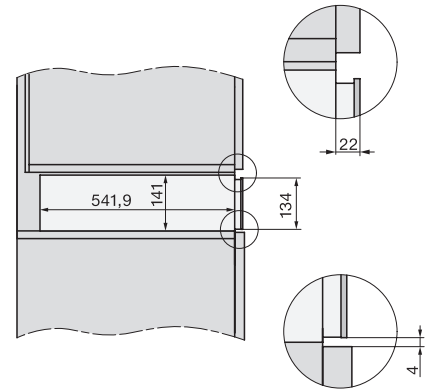

Handtagsfri mat- och porslinsvärmare med 14 cm höjd för att förvärma porslin, hålla mat varm och tillaga med låg temperatur.

ESW7x10, DGC7x4xHCPro, DGC7x4xHCXPro, installation drawings

ESW7x10, EVS7010, DG7x4x, DGM7x4x installation drawings

ESW7x10, EVS7010, DGC7x6xHCPro, DGC7x6xHCXPro installation drawings

built-in ESW7x10 EVS7010, installation drawing

Installation ESW7x10, installation drawing, AU, GB

side view ESW7x10 EVS7010, installation drawing