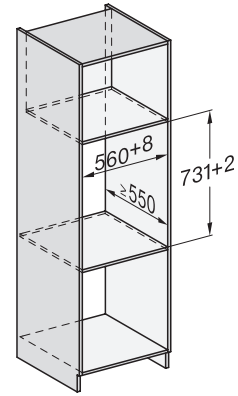

Handtagsfri mat- och porslinsvärmare med 14 cm höjd för att förvärma porslin, hålla mat varm och tillaga med låg temperatur.

ESW7x10, DGC7x4xHCPro, DGC7x4xHCXPro, installation drawings

ESW7x10, EVS7010, DG7x4x, DGM7x4x installation drawings