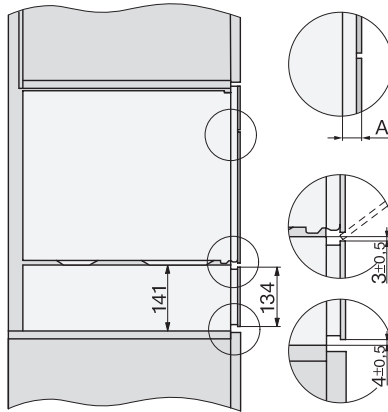

ESW 7010 125 Gala Ed

Handtagsfri mat- och porslinsvärmare med 14 cm höjd
för att förvärma porslin, hålla mat varm och tillaga med låg temperatur.

EAN: 4002516719830 / Materialnummer: 12317440 /
Gamla materialnummer: 30701050NER

Anslutningskabel med stickpropp

•

Längd anslutningskabel, m

2,0

Medföljande tillbehör

Antiglidmatta

1

ESW 7010 125 Gala Ed

Handtagsfri mat- och porslinsvärmare med 14 cm höjd för att förvärma porslin, hålla mat varm och tillaga med låg temperatur.

ESW7x10, DGC7x4xHCPro, DGC7x4xHCXPro, installation drawings

ESW7x10, EVS7010, DG7x4x, DGM7x4x installation drawings