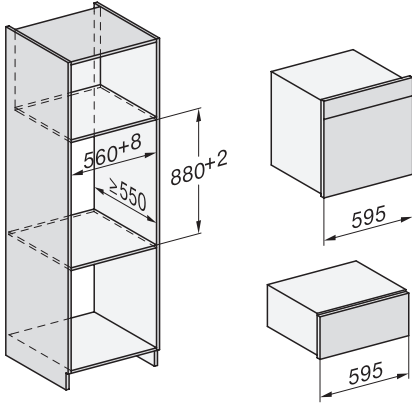

DGC 7865 HCX Pro 125 Gala Ed

Handtagslös ångugn med färsk- och spillvattenanslutning
för ångkokning, bakning, stekning med stektermometer + HydroClean.

ESW7x20, DGC7x6xHCPro, DGC7x6xHCXPro installation drawings