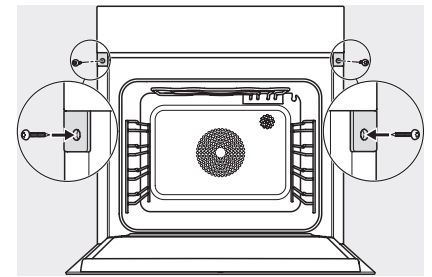

DGC 7865 HCX Pro 125 Gala Ed

Handtagslös ångugn med färsk- och spillvattenanslutning
för ångkokning, bakning, stekning med stektermometer + HydroClean.

ESW7x20, DGC7x6xHCPro, DGC7x6xHCXPro installation drawings

ESW7x10, EVS7010, DGC7x6xHCPro, DGC7x6xHCXPro installation drawings

built-in DGC XXL, installation drawing

DGC7x65 connections and ventilation 60cm, installation drawing

built-in DGC XXL build-under, installation drawing

screw joint DGC XXL, installation drawing

DGC7x4x swivel range of the aperture, installation drawings

side view DGC XXL, installation drawings