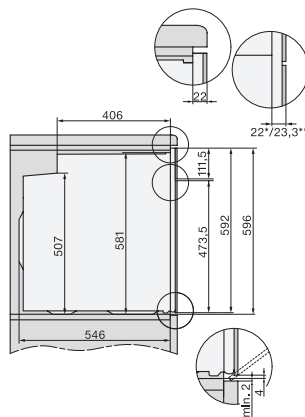

H 7860 BPX 125 Gala Ed

Handtagsfri ugn

i en perfekt kombinerbar design med stektermometer och BrilliantLight.

EAN: 4002516752936 / Materialnummer: 12317210 /

Gamla materialnummer: 22786085NER

Nischdjup i mm	550
Produktbredd i mm	595
Produkt höjd i mm	596
Produkt djup i mm	568
Vikt, kg	47,0
Total anslutningseffekt, KW	3,70
Spänning i V	220-240
Frekvens i Hz	50
Säkring i A	16
Fasantal	1
Anslutningskabel med stickpropp	•
Längd anslutningskabel, m	1,50
Byta lampa	Miele service
<b>Medföljande tillbehör</b>	
Bakplåt med PerfectClean	1
Gourmet bak- och AirFry-plåt med PerfectClean	1
Universalplåt med PerfectClean	1
Ungsgaller PyroFit	1
FlexiClip teleskopskena PyroFit (par)	1
Trådlös stektermometer	1
Uttagbara ugnsstegar med PyroFit (par)	1
Avkalkningstabletter	2
<b>Valbara displayspråk</b>	
Valbara displayspråk med MultiLingua	bahasa malaysia, dansk, deutsch, english, español, français, hrvatski, italiano, magyar, nederlands, norsk, polski, português, русский, română, slovenčina, slovenščina, srpski, suomi, svenska, türkçe, українська, čeština, ελληνικά,

H 7860 BPX 125 Gala Ed

Handtagsfri ugn

i en perfekt kombinerbar design med stektermometer och BrilliantLight.

installation H7000 XL, installation drawing

side view H7000 XL, installation drawings

built-in H7000 XL, installation drawing

H226x-1B/BP/E/EP/I/IP, H2x6xB/BP, H7x6xB/BP/BPX, installation drawings

side view H7000 XL build-under, installation drawing