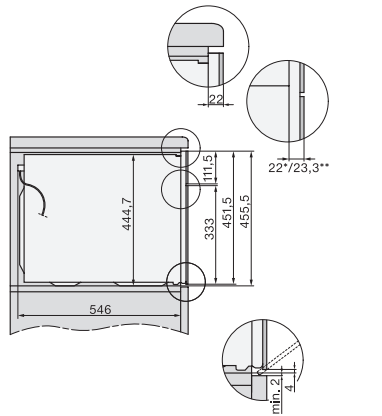

H 7840 BMX 125 Gala Ed

Handtagslös kompaktugn med mikrovågsfunktion

i en perfekt kombinerbar design med automatikprogram och stektermometer.

side view H7000 BM, installation drawings

built-in H7000 BM, installation drawing

built-in H7000 BM build-under, installation drawings

installation H7000 BM, installation drawing

side view H7000 BM build-under, installation drawings