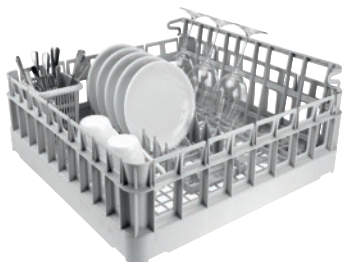

APTD 221  
Korgset  
för blandad disk i bar och kafé.

- Grundkorg inkl. 3 insatser för tallrikar, glas och bestick
- Flexibelt användbar
- Mått grundkorg 500 x 500 mm

EAN: 4002516717812 / Materialnummer: 12305290 /  
Gamla materialnummer: 67022101D

<b>Produkttillhörighet</b>	
Diskmaskiner, tank	•
Diskmaskiner, tank, genomräckning	•
<b>Modelltillhörighet</b>	
PTD 901	•
PFD 400	•
PFD 400 U	•
PFD 401	•
PFD 401 U	•
PFD 402	•
PFD 402 U	•
PFD 404	•
PFD 404 U	•
PFD 405	•
PFD 405 U	•
PFD 407	•
PFD 407 U	•
PFD 408 U	•
PTD 702	•
PTD 703	•
PTD 704	•
<b>Produktkategori</b>	
Korg för blandat disk gods	•
<b>Produktegenskaper</b>	
Material	Syntet
Färg	Grå
Antal rader	3
<b>Mått och vikt</b>	
Yttermått, nettohöjd i mm	500
Yttermått, nettobredd i mm	200
Yttermått, nettodjup i mm	500
Yttermått, brutt höjd i mm	225
Yttermått, bruttbredd i mm	550
Yttermått, bruttdjup i mm	550
Nettovikt i kg	1,93
Bruttovikt i kg	2,96