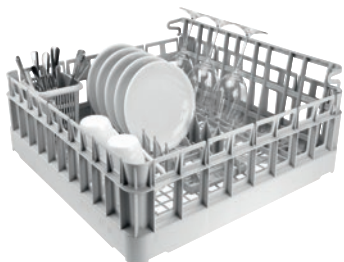

APTD 221
Korgset
för blandad disk i bar och kafé.

- Grundkorg inkl. 3 insatser för tallrikar, glas och bestick
- Flexibelt användbar
- Mått grundkorg 500 x 500 mm

EAN: 4002516717812 / Materialnummer: 12305290 / Gamla materialnummer: 67022101D

Produkttillhörighet	
Diskmaskiner, tank	•
Diskmaskiner, tank, genomräkning	•
Modelltillhörighet	
PTD 901	•
PFD 400	•
PFD 400 U	•
PFD 401	•
PFD 401 U	•
PFD 402	•
PFD 402 U	•
PFD 404	•
PFD 404 U	•
PFD 405	•
PFD 405 U	•
PFD 407	•
PFD 407 U	•
PFD 408 U	•
PTD 702	•
PTD 703	•
PTD 704	•
Produktkategori	
Korg för blandat diskgoods	•
Produktegenskaper	
Material	Syntet
Färg	Grå
Antal rader	3
Mått och vikt	
Ytermått, nettohöjd i mm	0
Ytermått, nettobredd i mm	0
Ytermått, nettodjup i mm	0
Ytermått, bruttohöjd i mm	225
Ytermått, bruttbredd i mm	550
Ytermått, bruttodjup i mm	550
Nettovikt i kg	1,92
Bruttovikt i kg	2,96