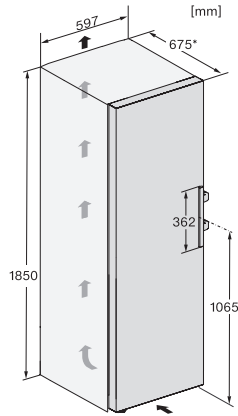

FNS4782E N, FNS4782D N, FNS4882D N, FNS4383E N, Nordics, installation sketch (footnote*) (installation drawings)