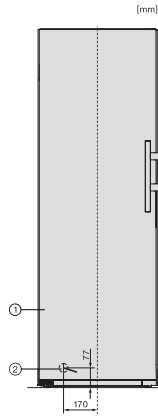

FNS 4383 E N

Fristående frysskåp

med NoFrost och EasyHandle för en komfortabel Side-by-Side-kombination.

FNS4383E N, FNS4782E N, FNS4782D N, FNS4882D N, FNS4383D N, Nordic, installation (footnote*) (installation drawings)