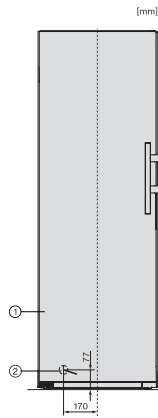

FNS 4383 E N

Fristående frysskåp

med NoFrost och EasyHandle för en komfortabel Side-by-Side-kombination.

FNS4383E N, FNS4782E N, FNS4782D N, FNS4882D N, FNS4383D N, Nordic, installation (footnote*) (installation drawings)