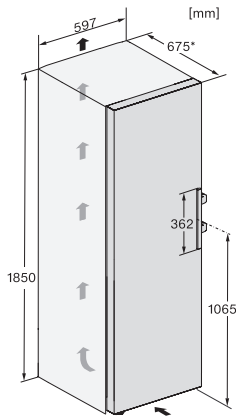

FNS4782E N, FNS4782D N, FNS4882D N, FNS4383E N, Nordics, installation sketch (footnote*) (installation drawings)