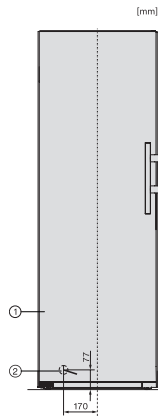

FNS 4782 E N

Fristående frysskåp

med NoFrost och extra komfort för en perfekt Side-by-Side-kombination.

FNS4383E N, FNS4782E N, FNS4782D N, FNS4882D N, FNS4383D N, Nordic, installation (footnote*) (installation drawings)