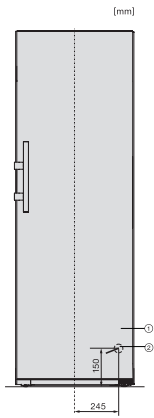

KS 4384 ED N

Fristående kylskåp

med Daily Fresh och DynaCool för en komfortabel Side-by-Side-kombination.

KS4384ED N, KS4783ED N, KS4784DD N, KS4784ED N, KS4885DD N, Nordics, installation (footnote*) (installation drawings)