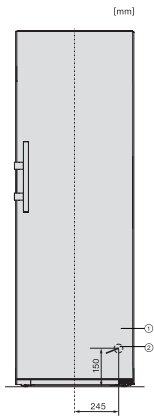

KS 4384 ED N
Fristående kylskåp
med Daily Fresh och DynaCool för en komfortabel Side-by-Side-kombination.

KS4384ED N, KS4783ED N, KS4784DD N, KS4784ED N, KS4885DD N, Nordics, installation (footnote*) (installation drawings)