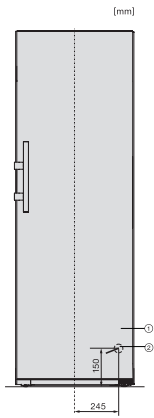

KS 4784 ED N

Fristående kylskåp

med DailyFresh och extra komfort för en perfekt Side-by-Side-kombination.

KS4384ED N, KS4783ED N, KS4784ED N, KS4885DD N, Nordic, installation (footnote*) (installation drawings)