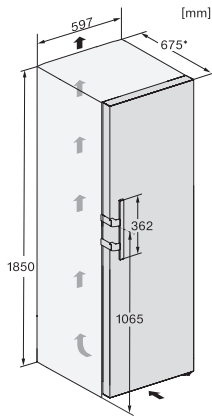

KS4384ED N, KS4783ED N, KS4784ED N, KS4885DD N, Nordics, installation sketch (footnote*) (installation drawings)