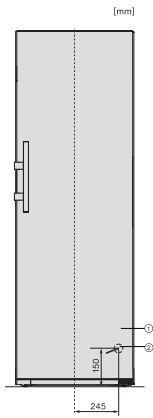

KS 4784 ED N

Fristående kylskåp

med DailyFresh och extra komfort för en perfekt Side-by-Side-kombination.

KS4384ED N, KS4783ED N, KS4784ED N, KS4885DD N, Nordic, installation (footnote*) (installation drawings)