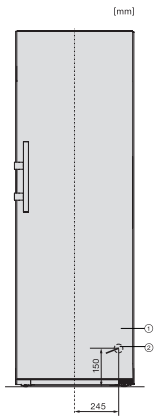

KS 4784 ED N

Fristående kylskåp

med DailyFresh och extra komfort för en perfekt Side-by-Side-kombination.

KS4384ED N, KS4783ED N, KS4784DD N, KS4784ED N, KS4885DD N, Nordic, installation (footnote*) (installation drawings)