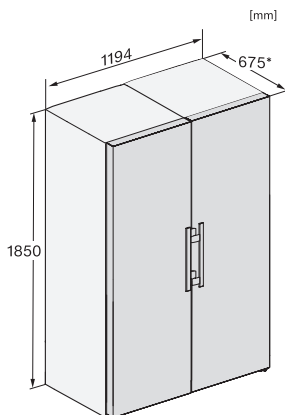

KS4783ED N, KS4784ED N, KS4885DD N, FNS4782E N, FNS4882D, Nordic, top view, Side-by-Side (*footnote) (drawings)

KS4783ED N, KS4784ED N, KS4885DD N, FNS4782E N, FNS4882D, Nordic, installation sketch, Side-by-Side (*footnote)