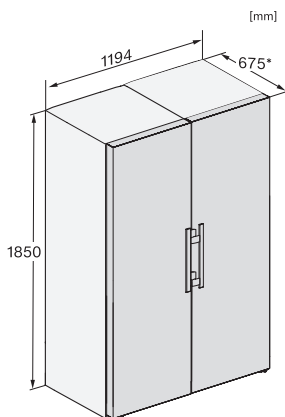

KS4783ED N, KS4784ED N, KS4885DD N, FNS4782E N, FNS4882D, Nordic, top view, Side-by-Side (*footnote) (drawings)

KS4783ED N, KS4784ED N, KS4885DD N, FNS4782E N, FNS4882D, Nordic, installation sketch, Side-by-Side (*footnote)