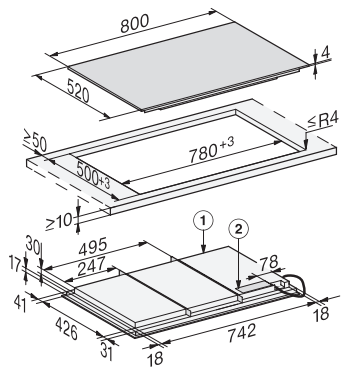

KM 7878-1 FL Diamond
Induktionshäll
med induction på större yta och DiamondFinish för långvarig matlagingsglädje

KM7678FL, KM7678-2FL, KM7878FL, KM7878-1FLDiamond, KM7878-2FLDiamond – onset installation (installation drawings)