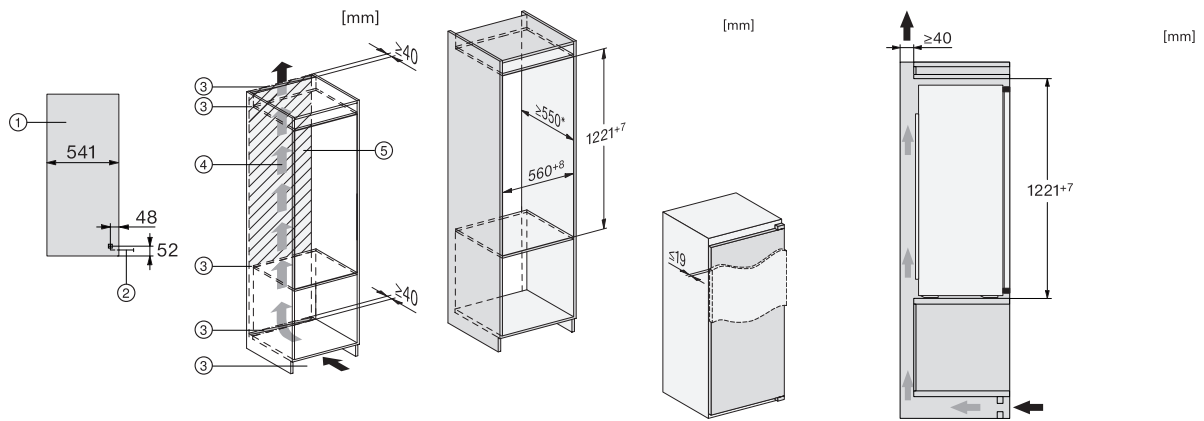

K 7315 E
Kylskåp för inbyggnad
med LED-belysning och snabbkylning för mer komfort.

K7318D, K7328D, K7316E, K7326E, K7317D, K7327D, K7315E, K7325E, installation (footnote*) (installation drawings)

K7318D, K7328D, K7316E, K7326E, K7317D, K7327D, K7315E, K7325E, built-in (footnote*) (installation drawings)

K7318D, K7328D, K7316E, K7326E, K7317D, K7327D, K7315E, K7325E, side view (installation drawings)