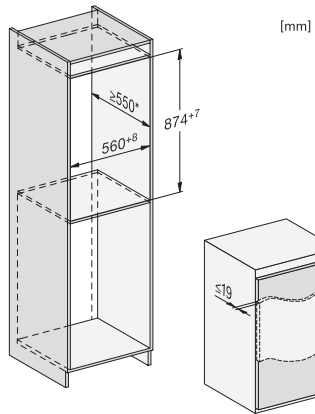

K 7116 E

Kylskåp för inbyggnad
med integrerat 4*-frysack och LED-belysning och snabbkylning för mer komfort.

K7118D, K7128D, K7116E, K7126E, K7117D, K7127D,
K7115E, K7125E, built-in (footnote*) (installation drawings)