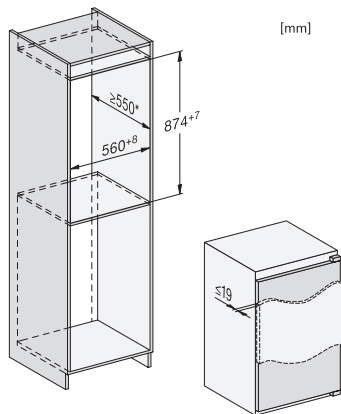

K 7115 E Kylskåp för inbyggnad med LED-belysning och snabbkylning för mer komfort.

K7118D, K7128D, K7116E, K7126E, K7117D, K7127D,
K7115E, K7125E, built-in (footnote*) (installation drawings)