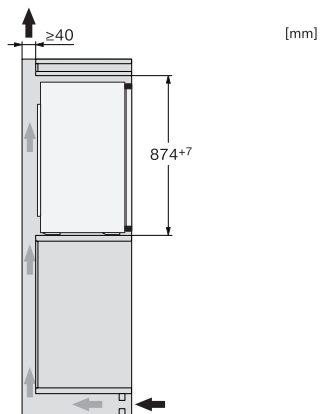

K7118D, K7128D, K7116E, K7126E, K7117D, K7127D,
K7115E, K7125E, side view (installation drawings)