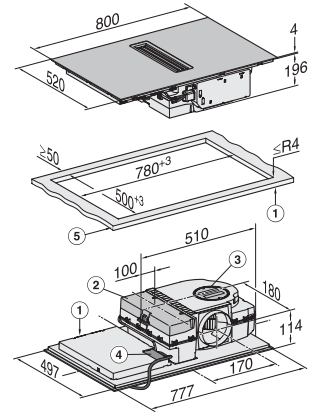

KMDA 7473 FL-A Silence Induktionshäll med integrerad fläkt med Silence-motor och 2 Flex-zoner för frånluftsdrift

	Abluftbetrieb	Geführter Umluftbetrieb	Plug&Play-Betrieb
KMDA 7473 FR-A	✓	-	-
KMDA 7473 FR-U	-	✓	✓/✓
KMDA 7473 FL-A	✓	-	-
KMDA 7473 FL-U	-	✓	✓/✓

KMDA7272FL, KMDA7473FL – Installation drawing