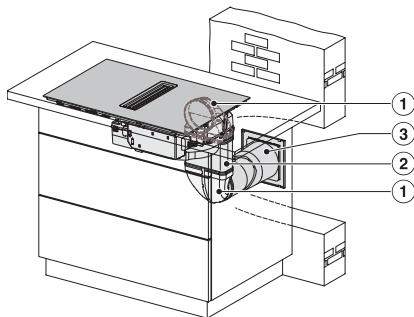

KMDA7272FL, KMDA7473FL – Side view lying on top,
Plug&Play – Installation drawing

KMDA7272FL, KMDA7473FL – Side view flush+X,
Plug&Play – Installation drawing

KMDA7272FL, KMDA7473FL – Side view lying on top+X,
Plug&Play – Installation drawing

KMDA7272FL/FR, KMDA7473FL/FR – Installation variant
1 Basis -drawing

KMDA 7473 FL-A Silence
 Induktionshäll med integrerad fläkt
 med Silence-motor och 2 Flex-zoner för frånluftsdrift

KMDA7272FL/FR, KMDA7473FL/FR – Installation variant
 2 Basis – drawing