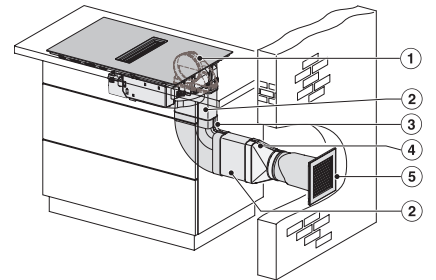

KMDA7272FL, KMDA7473FL – Side view lying on top,
Plug&Play – Installation drawing

KMDA7272FL, KMDA7473FL – Side view flush+X,
Plug&Play – Installation drawing

KMDA7272FL, KMDA7473FL – Side view lying on top+X,
Plug&Play – Installation drawing

KMDA7272FL/FR, KMDA7473FL/FR – Installation variant
1 Basis -drawing

KMDA 7473 FL-A Silence
 Induktionshäll med integrerad fläkt
 med Silence-motor och 2 Flex-zoner för frånluftsdrift

KMDA7272FL/FR, KMDA7473FL/FR – Installation variant
 2 Basis – drawing