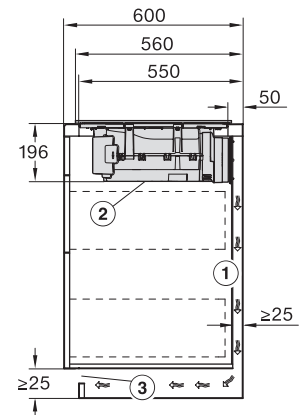

KMDA7272FL, KMDA7473FL – Installation drawing

KMDA7272FL, KMDA7473FL – Side view lying on top,
Plug&Play – Installation drawing