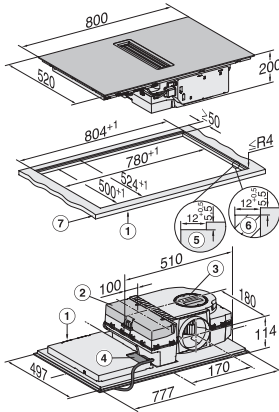

KMDA 7473 FL-A Silence Induktionshäll med integrerad fläkt med Silence-motor och 2 Flex-zoner för frånluftsdrift

	Abluftbetrieb	Geführter Umluftbetrieb	Plug&Play-Betrieb
KMDA 7473 FR-A	✓	-	-
KMDA 7473 FR-U	-	✓	✓/✓
KMDA 7473 FL-A	✓	-	-
KMDA 7473 FL-U	-	✓	✓/✓

KMDA7272FL, KMDA7473FL – flush – Installation drawing