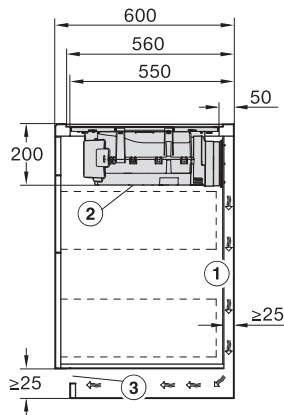

KMDA7272FL, KMDA7473FL – flush – Installation drawing

KMDA7272FL, KMDA7473FL – Side view flush,
Plug&Play – Installation drawing