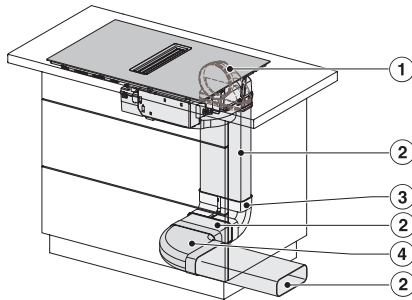

KMDA7272FL, KMDA7473FL – Side view lying on top,
Plug&Play – Installation drawing

KMDA7272FL, KMDA7473FL – Side view flush+X,
Plug&Play – Installation drawing

KMDA7272FL, KMDA7473FL – Side view lying on top+X,
Plug&Play – Installation drawing

KMDA7272FL/FR, KMDA7473FL/FR – Installation variant
1 Basis -drawing

KMDA 7473 FL-A Silence
 Induktionshäll med integrerad fläkt
 med Silence-motor och 2 Flex-zoner för frånluftsdrift

KMDA7272FL/FR, KMDA7473FL/FR – Installation variant
 2 Basis – drawing