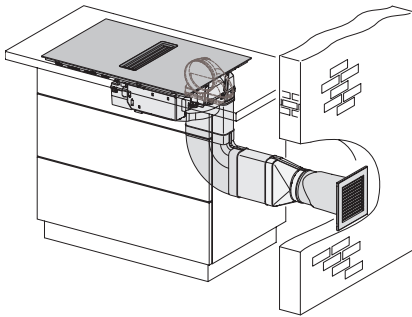

KMDA 7473 FL-A Silence Induktionshäll med integrerad fläkt med Silence-motor och 2 Flex-zoner för frånluftsdrift

| | Abluftbetrieb | Geführter Umluftbetrieb | Plug&Play-Betrieb |
|----------------|---------------|----------------------------|-------------------|
| KMDA 7473 FR-A | ✓ | - | - |
| KMDA 7473 FR-U | - | ✓ | ✓/✓ |
| KMDA 7473 FL-A | ✓ | - | - |
| KMDA 7473 FL-U | - | ✓ | ✓/✓ |

KMDA7473FL/FR – Operating options

KMDA7272FL, KMDA7473FL – flush – Installation drawing

KMDA7272FL, KMDA7473FL – Installation drawing

KMDA7272FL/FR, KMDA7473FL/FR, Exhaust air
(Installation drawing)

KMDA7272FL, KMDA7473FL – Side view flush,
Plug&Play – Installation drawing

KMDA7272FL, KMDA7473FL – Side view lying on top,
Plug&Play – Installation drawing

KMDA7272FL, KMDA7473FL – Side view flush+X,
Plug&Play – Installation drawing

KMDA7272FL, KMDA7473FL – Side view lying on top+X,
Plug&Play – Installation drawing