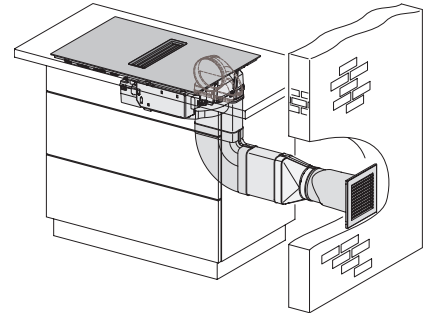

KMDA 7473 FR-A Silence
Induktionshäll med integrerad fläkt
med Silence-motor och 2 Flex-zoner för frånluftsdrift

	Abluftbetrieb	Geführter Umluftbetrieb	Plug&Play-Betrieb
KMDA 7473 FR-A	✓	–	–
KMDA 7473 FR-U	–	✓	✓/✓
KMDA 7473 FL-A	✓	–	–
KMDA 7473 FL-U	–	✓	✓/✓

KMDA7272FR, KMDA7473FR – Installation drawing