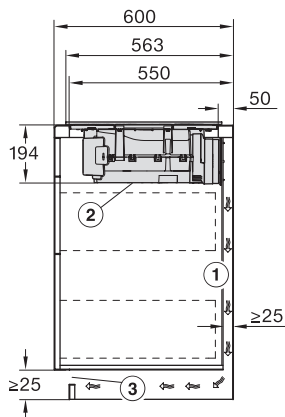

KMDA7473FL/FR – Operating options

KMDA7272FR, KMDA7473FR – Side view lying on top,
Plug&Play – Installation drawing