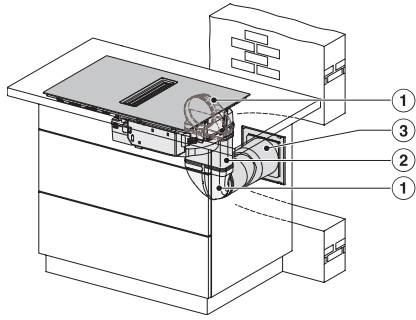

KMDA7272FR, KMDA7473FR – Side view lying on top+x,
 Plug&Play – Installation drawing

KMDA7272FL/FR, KMDA7473FL/FR – Installation variant
 1 Basis -drawing

KMDA7272FL/FR, KMDA7473FL/FR – Installation variant
 2 Basis – drawing

KMDA7272FL/FR, KMDA7473FL/FR -Installation variant
 3 Basis – drawing

KMDA7272FL/FR, KMDA7473FL/FR – Installation variant
 9 Exhaust air – drawing

KMDA 7473 FR-A Silence
Induktionshäll med integrerad fläkt
med Silence-motor och 2 Flex-zoner för frånluftsdrift