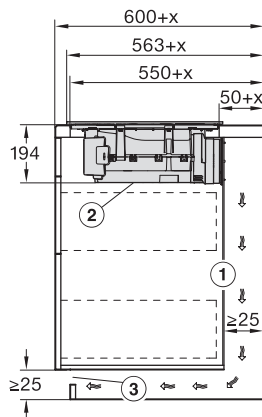

KMDA7272FR, KMDA7473FR – Side view lying on top+x,
Plug&Play – Installation drawing