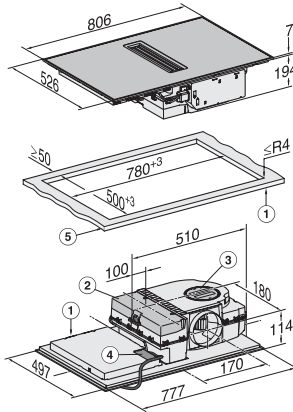

KMDA 7473 FR-A Silence
Induktionshäll med integrerad fläkt
med Silence-motor och 2 Flex-zoner för frånluftsdrift

	Abluftbetrieb	Geführter Umluftbetrieb	Plug&Play-Betrieb
KMDA 7473 FR-A	✓	–	–
KMDA 7473 FR-U	–	✓	✓/✓
KMDA 7473 FL-A	✓	–	–
KMDA 7473 FL-U	–	✓	✓/✓

KMDA7272FR, KMDA7473FR – Installation drawing